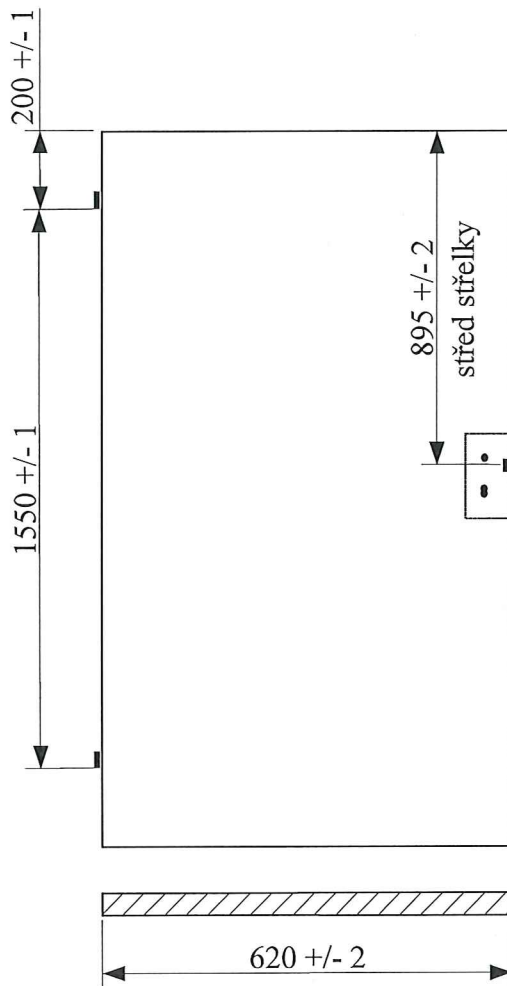

Dveře jednokřídlové otočné - bezfalcové

SOLODOOR®

62 x 197 cm

D V E Ř E A Z Á R U B N Ě
SOLODOOR a.s., Nádražní 166, 342 53 Sušice, Czech Republic.

11702219.1

Rám – 630 x 1980mm

řez A - A'

Datum:

Podpis:

Dveře jednokřídlové otočné - bezfalcové

SOLODOOR®

DVEŘE A ZÁRUBNĚ

SOLODOOR a.s., Nádražní 166, 342 53 Sušice, Czech Republic.

62 x 197cm

11702219.2

Rám – 630 x 1980mm

řez A - A'

smrk 34 x 41

voština

DTD 3 mm

Datum:

Podpis: