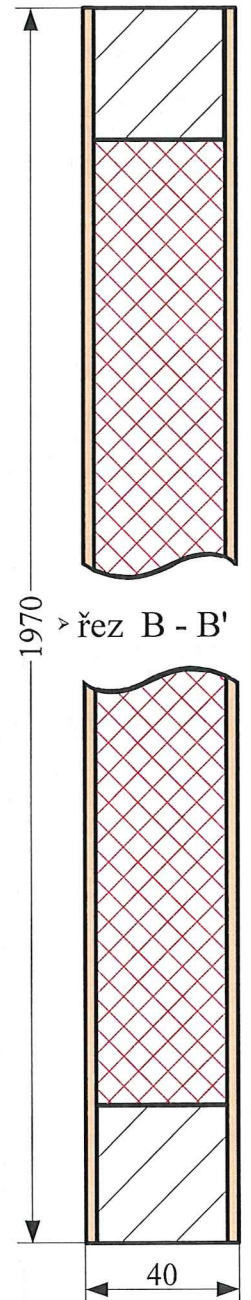

Dveře jednokřídlové otočné - bezfalcové

SOLODOOR®

62 x 197 cm

D V E Ř E A Z Á R U B N Ě
SOLODOOR a.s., Nádražní 166, 342 53 Sušice, Czech Republic.

11702219.1

Rám – 630 x 1980mm

řez A - A'

Datum:

Podpis:

Dveře jednokřídlové otočné - bezfalcové

SOLODOOR®

DVEŘE A ZÁRUBNĚ

SOLODOOR a.s., Nádražní 166, 342 53 Sušice, Czech Republic.

62 x 197cm

11702219.2

Rám – 630 x 1980mm

řez A - A'

smrk 34 x 41

voština

DTD 3 mm

Datum:

Podpis: