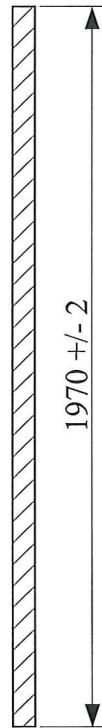

Dveře jednokřídlové otočné - bezfalcové

SOLODOOR®

62 x 197 cm

D V E Ř E A Z Á R U B N Ě
SOLODOOR a.s., Nádražní 166, 342 53 Sušice, Czech Republic.

11702219.1

Rám – 630 x 1980mm

řez A - A'

Datum:

Podpis:

Dveře jednokřídlové otočné - bezfalcové

SOLODOOR®

DVEŘE A ZÁRUBNĚ

SOLODOOR a.s., Nádražní 166, 342 53 Sušice, Czech Republic.

62 x 197cm

11702219.2

Rám – 630 x 1980mm

řez A - A'

smrk 34 x 41

voština

DTD 3 mm

Datum:

Podpis: