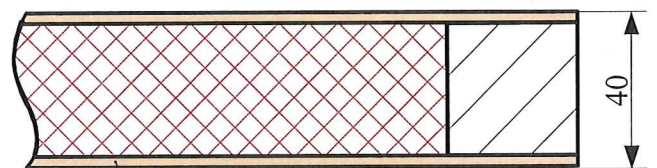

DTD 3 mm

Datum:

Podpis: