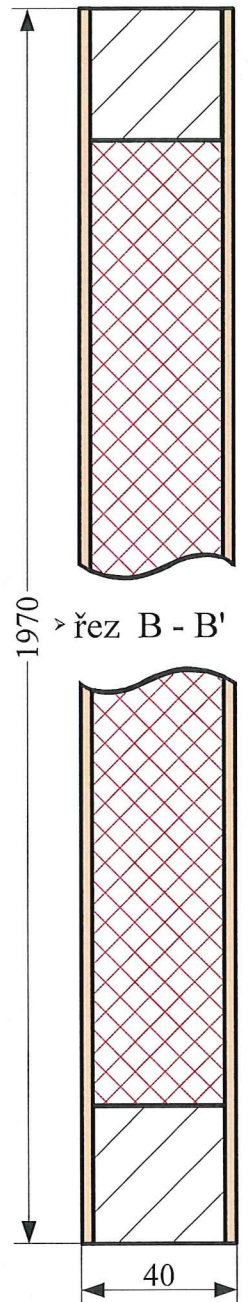

Dveře jednokřídlové otočné - bezfalcové

SOLODOOR®

62 x 197 cm

D V E Ř E A Z Á R U B N Ě
SOLODOOR a.s., Nádražní 166, 342 53 Sušice, Czech Republic.

11702219.1

Rám – 630 x 1980mm

řez A - A'

Datum:

Podpis:

Dveře jednokřídlové otočné - bezfalcové

SOLODOOR®

DVEŘE A ZÁRUBNĚ

SOLODOOR a.s., Nádražní 166, 342 53 Sušice, Czech Republic.

62 x 197cm

11702219.2

Rám – 630 x 1980mm

řez A - A'

smrk 34 x 41

voština

DTD 3 mm

Datum:

Podpis: