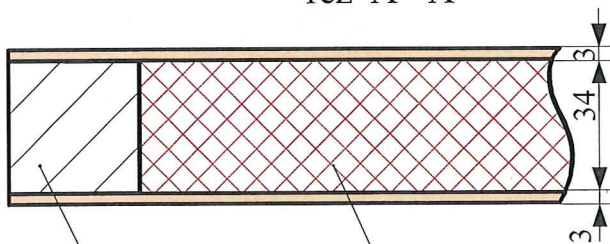

Podpis:

Dveře jednokřídlové otočné - bezfalcové

SOLODOOR®

DVEŘE A ZÁRUBNĚ

SOLODOOR a.s., Nádražní 166, 342 53 Sušice, Czech Republic.

62 x 197cm

11702219.2

Rám – 630 x 1980mm

řez A - A'

smrk 34 x 41

voština

DTD 3 mm

Datum:

Podpis: