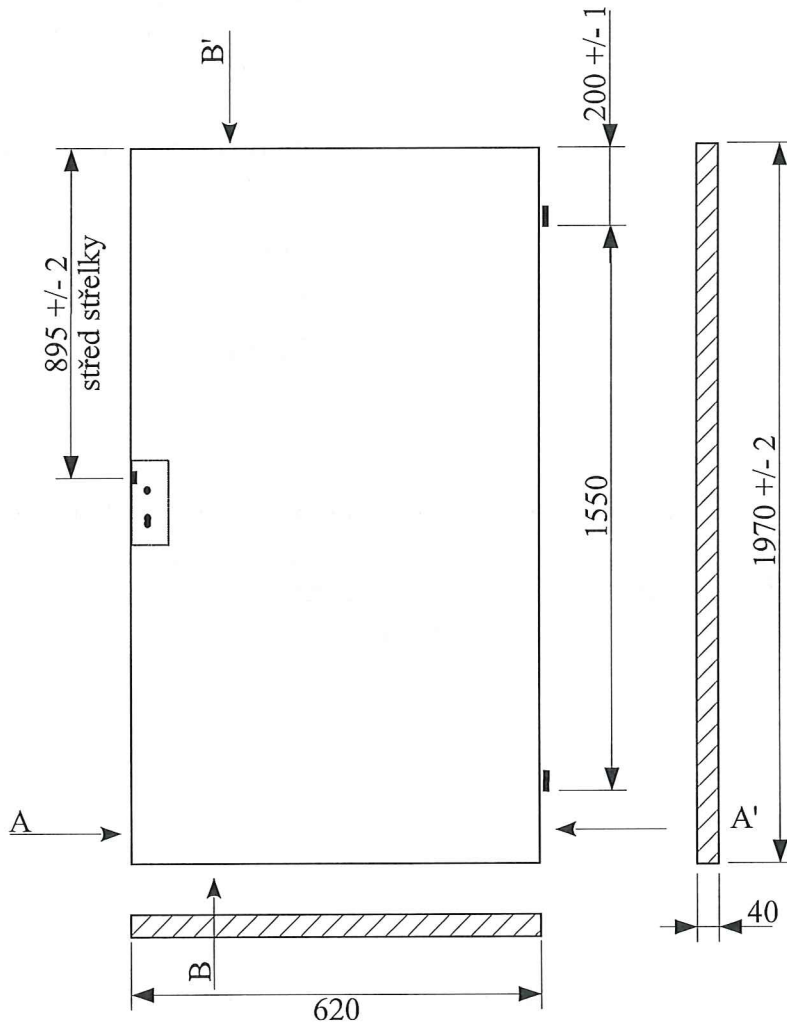

Dveře jednokřídlové otočné - bezfalcové

SOLODOOR®

62 x 197 cm

D V E Ř E A Z Á R U B N Ě
SOLODOOR a.s., Nádražní 166, 342 53 Sušice, Czech Republic.

11702219.1

Rám – 630 x 1980mm

řez A - A'

Datum:

Podpis:

Dveře jednokřídlové otočné - bezfalcové

SOLODOOR®

DVEŘE A ZÁRUBNĚ

SOLODOOR a.s., Nádražní 166, 342 53 Sušice, Czech Republic.

62 x 197cm

11702219.2

Rám – 630 x 1980mm

řez A - A'

smrk 34 x 41

voština

DTD 3 mm

Datum:

Podpis: