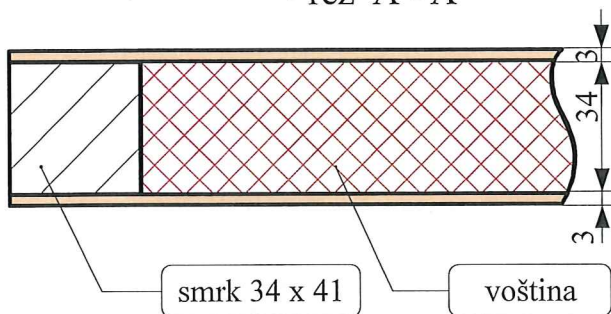

Dveře jednokřídlové otočné - bezfalcové

SOLODOOR®

62 x 197 cm

D V E Ř E A Z Á R U B N Ě
SOLODOOR a.s., Nádražní 166, 342 53 Sušice, Czech Republic.

11702219.1

Rám – 630 x 1980mm

řez A - A'

Datum:

Podpis:

Dveře jednokřídlové otočné - bezfalcové

SOLODOOR®

DVEŘE A ZÁRUBNĚ

SOLODOOR a.s., Nádražní 166, 342 53 Sušice, Czech Republic.

62 x 197cm

11702219.2

Rám – 630 x 1980mm

řez A - A'

smrk 34 x 41

voština

DTD 3 mm

Datum:

Podpis: