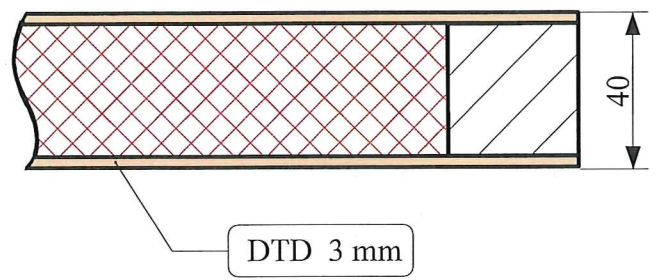

Dveře jednokřídlové otočné - bezfalcové

SOLODOOR®

62 x 197 cm

D V E Ř E A Z Á R U B N Ě
SOLODOOR a.s., Nádražní 166, 342 53 Sušice, Czech Republic.

11702219.1

Rám – 630 x 1980mm

řez A - A'

Datum:

Podpis:

Dveře jednokřídlové otočné - bezfalcové

SOLODOOR®

DVEŘE A ZÁRUBNĚ

SOLODOOR a.s., Nádražní 166, 342 53 Sušice, Czech Republic.

62 x 197cm

11702219.2

Rám – 630 x 1980mm

řez A - A'

smrk 34 x 41

voština

DTD 3 mm

Datum:

Podpis: