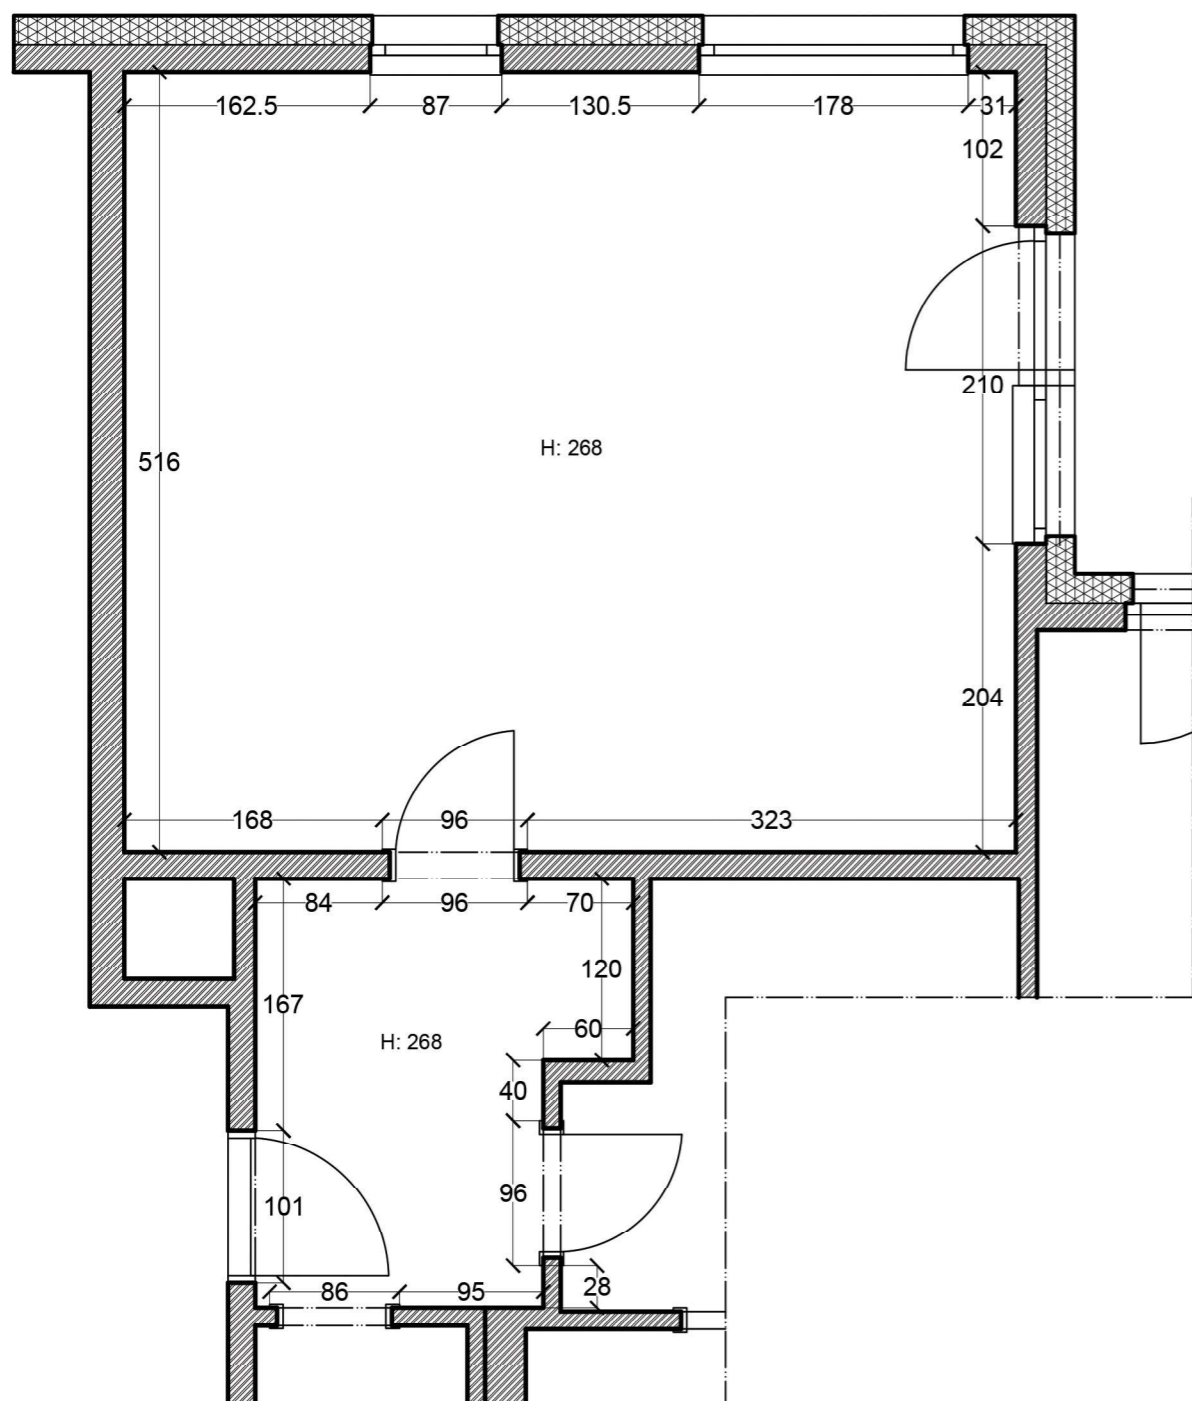

# APARTMENT

INTERIOR DESIGN

Строителен План

M1:50

План Софит

M1:50

PART SCALE

1:50

Строителен план - План софит