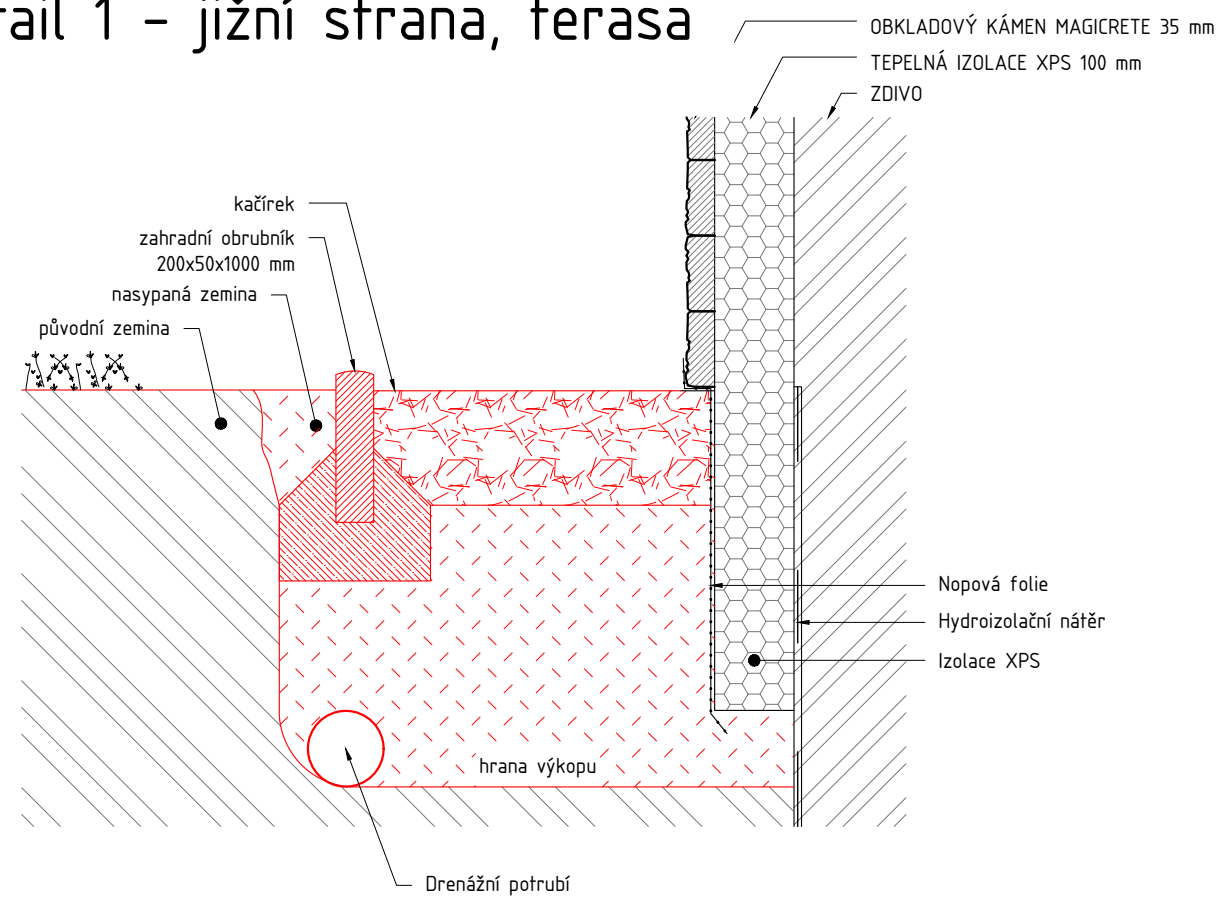

PŮDORYS

1:50

POZNÁMKY

LEGENDA

- STÁVAJÍCÍ KONSTRUKCE
- NOVÉ KONSTRUKCE

DETAILY OKAP. CHODNÍKŮ A DLAŽBY, M1:50

Detail 1 – jižní strana, terasa

M1:10

Detail 2 – západní strana, svažitá

M1:10

Detail 3 – severní strana

M1:10

LEGENDA

-  STÁVAJÍCÍ KONSTRUKCE
-  NOVÉ KONSTRUKCE

DETAILY OKAP. CHODNÍKŮ, M1:10