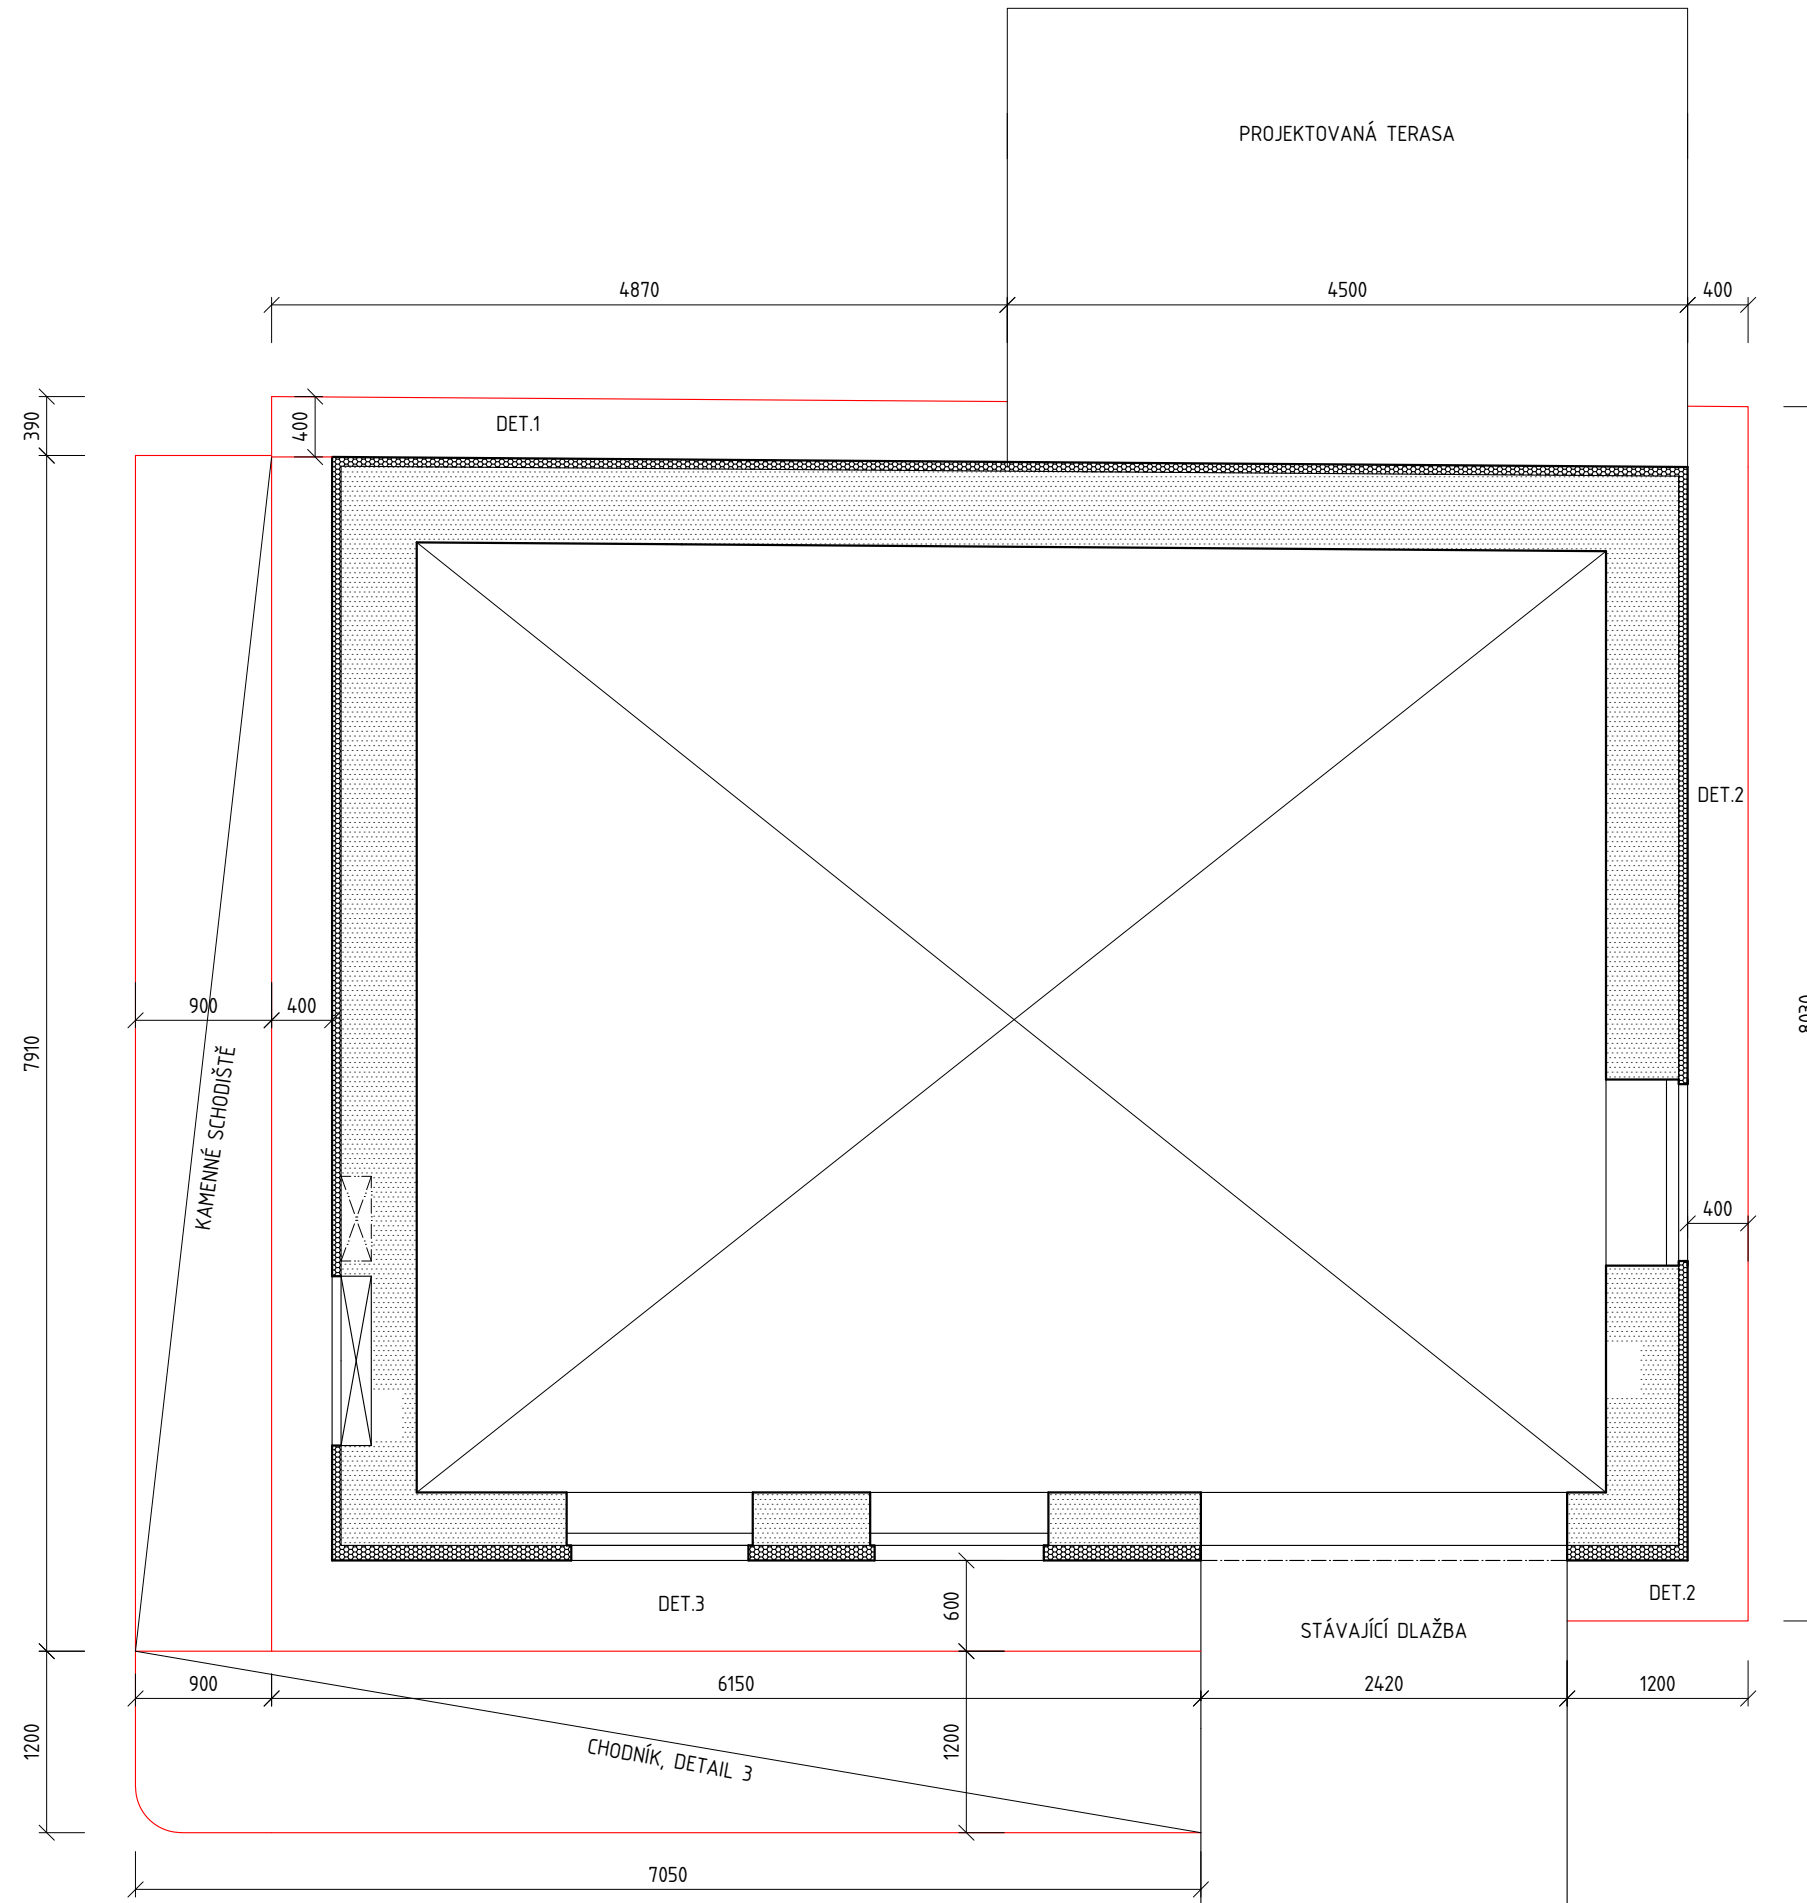

PŮDORYS

1:50

POZNÁMKY

LEGENDA

- STÁVAJÍCÍ KONSTRUKCE
- NOVÉ KONSTRUKCE

DETAILY OKAP. CHODNÍKŮ A DLAŽBY, M1:50

Detail 1 – jižní strana, terasa

M1:10

Detail 2 – západní strana, svažitá

M1:10

Detail 3 – severní strana

M1:10

LEGENDA

-  STÁVAJÍCÍ KONSTRUKCE
-  NOVÉ KONSTRUKCE

DETAILY OKAP. CHODNÍKŮ, M1:10