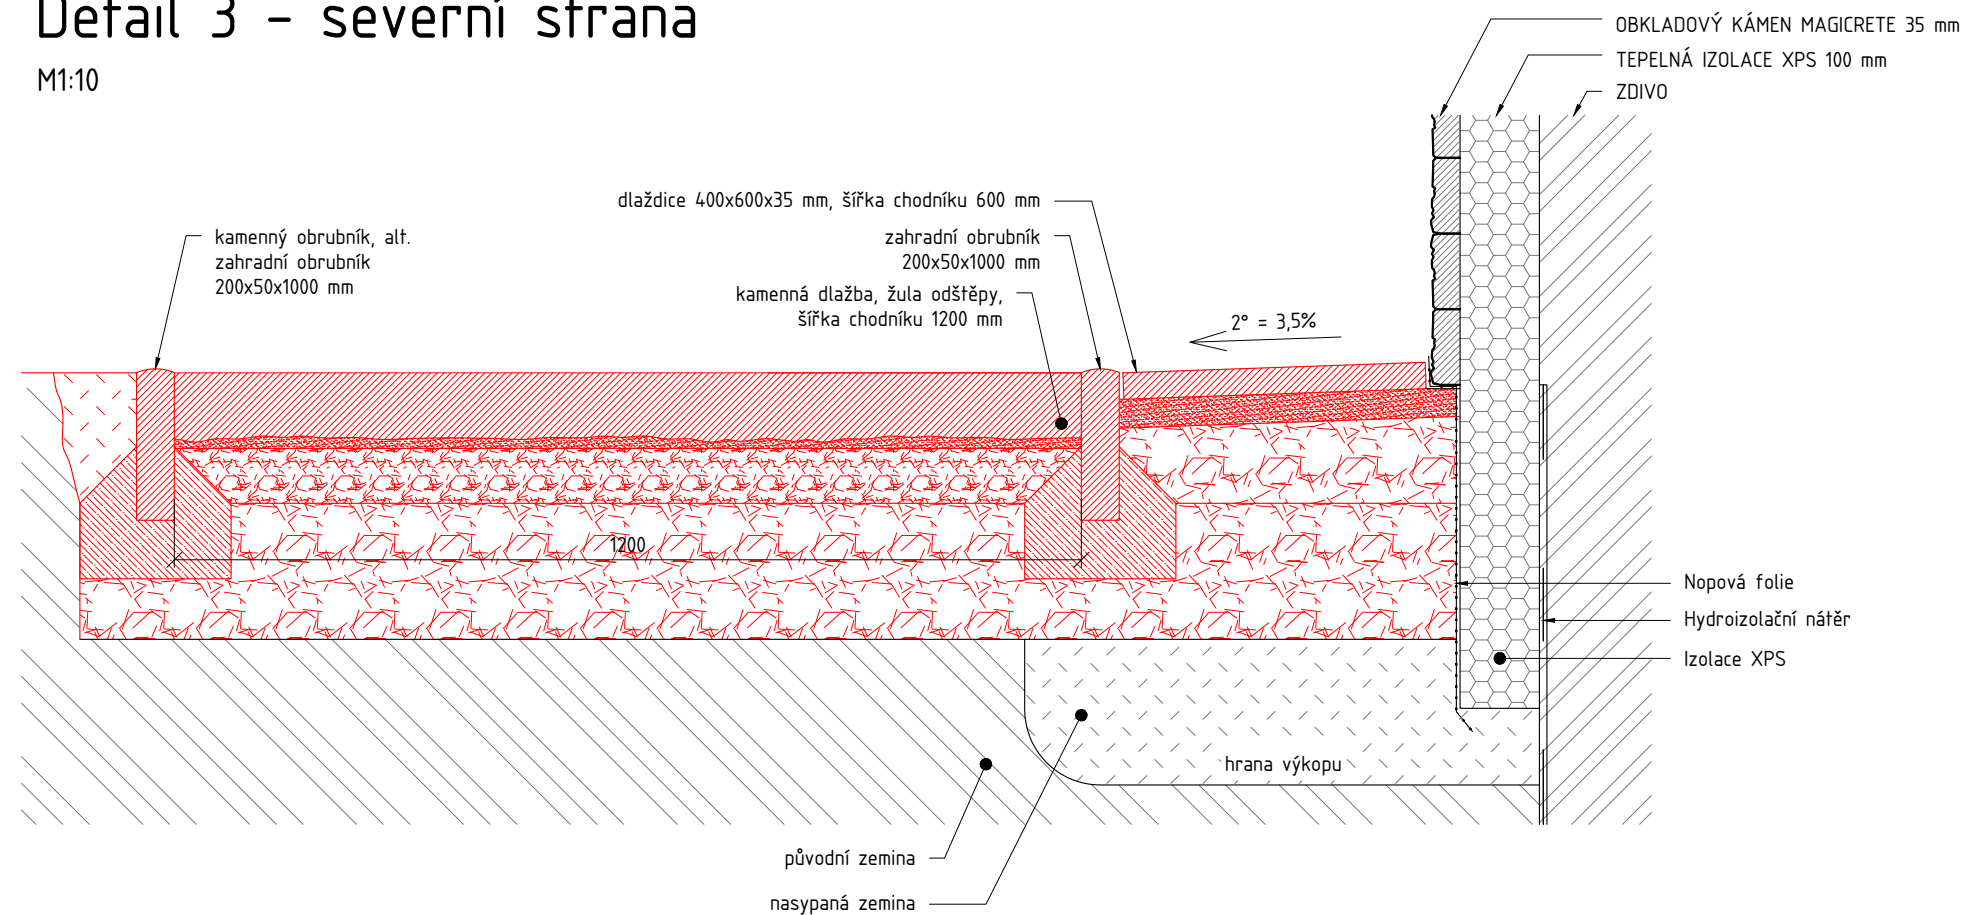

PŮDORYS

1:50

POZNÁMKY

LEGENDA

- STÁVAJÍCÍ KONSTRUKCE
- NOVÉ KONSTRUKCE

DETAILY OKAP. CHODNÍKŮ A DLAŽBY, M1:50

Detail 1 – jižní strana, terasa

M1:10

Detail 2 – západní strana, svažitá

M1:10

Detail 3 – severní strana

M1:10

LEGENDA

-  STÁVAJÍCÍ KONSTRUKCE
-  NOVÉ KONSTRUKCE

DETAILY OKAP. CHODNÍKŮ, M1:10