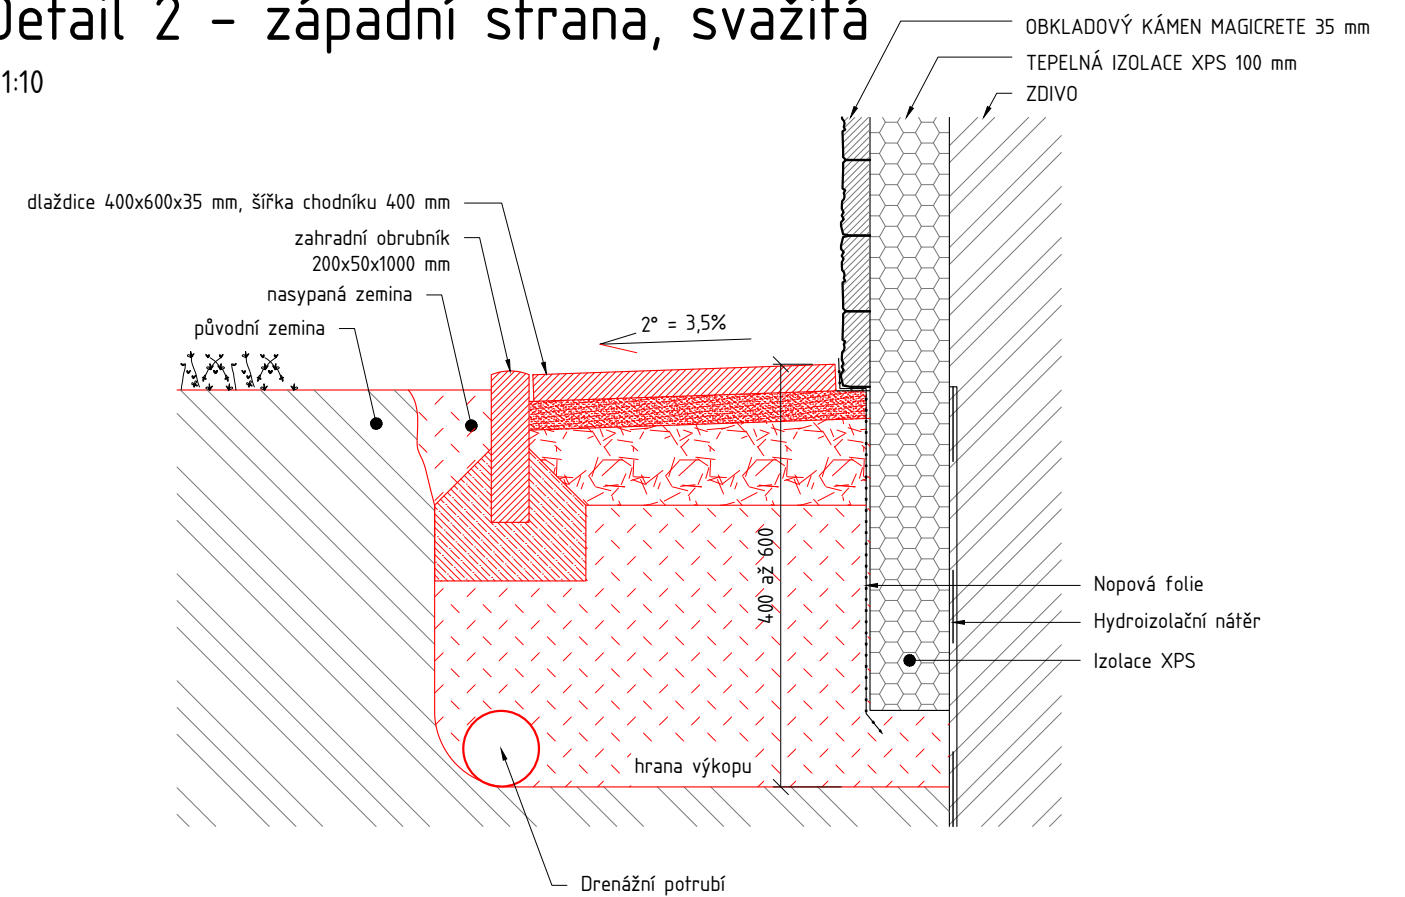

PŮDORYS

1:50

POZNÁMKY

LEGENDA

- STÁVAJÍCÍ KONSTRUKCE
- NOVÉ KONSTRUKCE

DETAILY OKAP. CHODNÍKŮ A DLAŽBY, M1:50

Detail 1 – jižní strana, terasa

M1:10

Detail 2 – západní strana, svažitá

M1:10

Detail 3 – severní strana

M1:10

LEGENDA

-  STÁVAJÍCÍ KONSTRUKCE
-  NOVÉ KONSTRUKCE

DETAILY OKAP. CHODNÍKŮ, M1:10