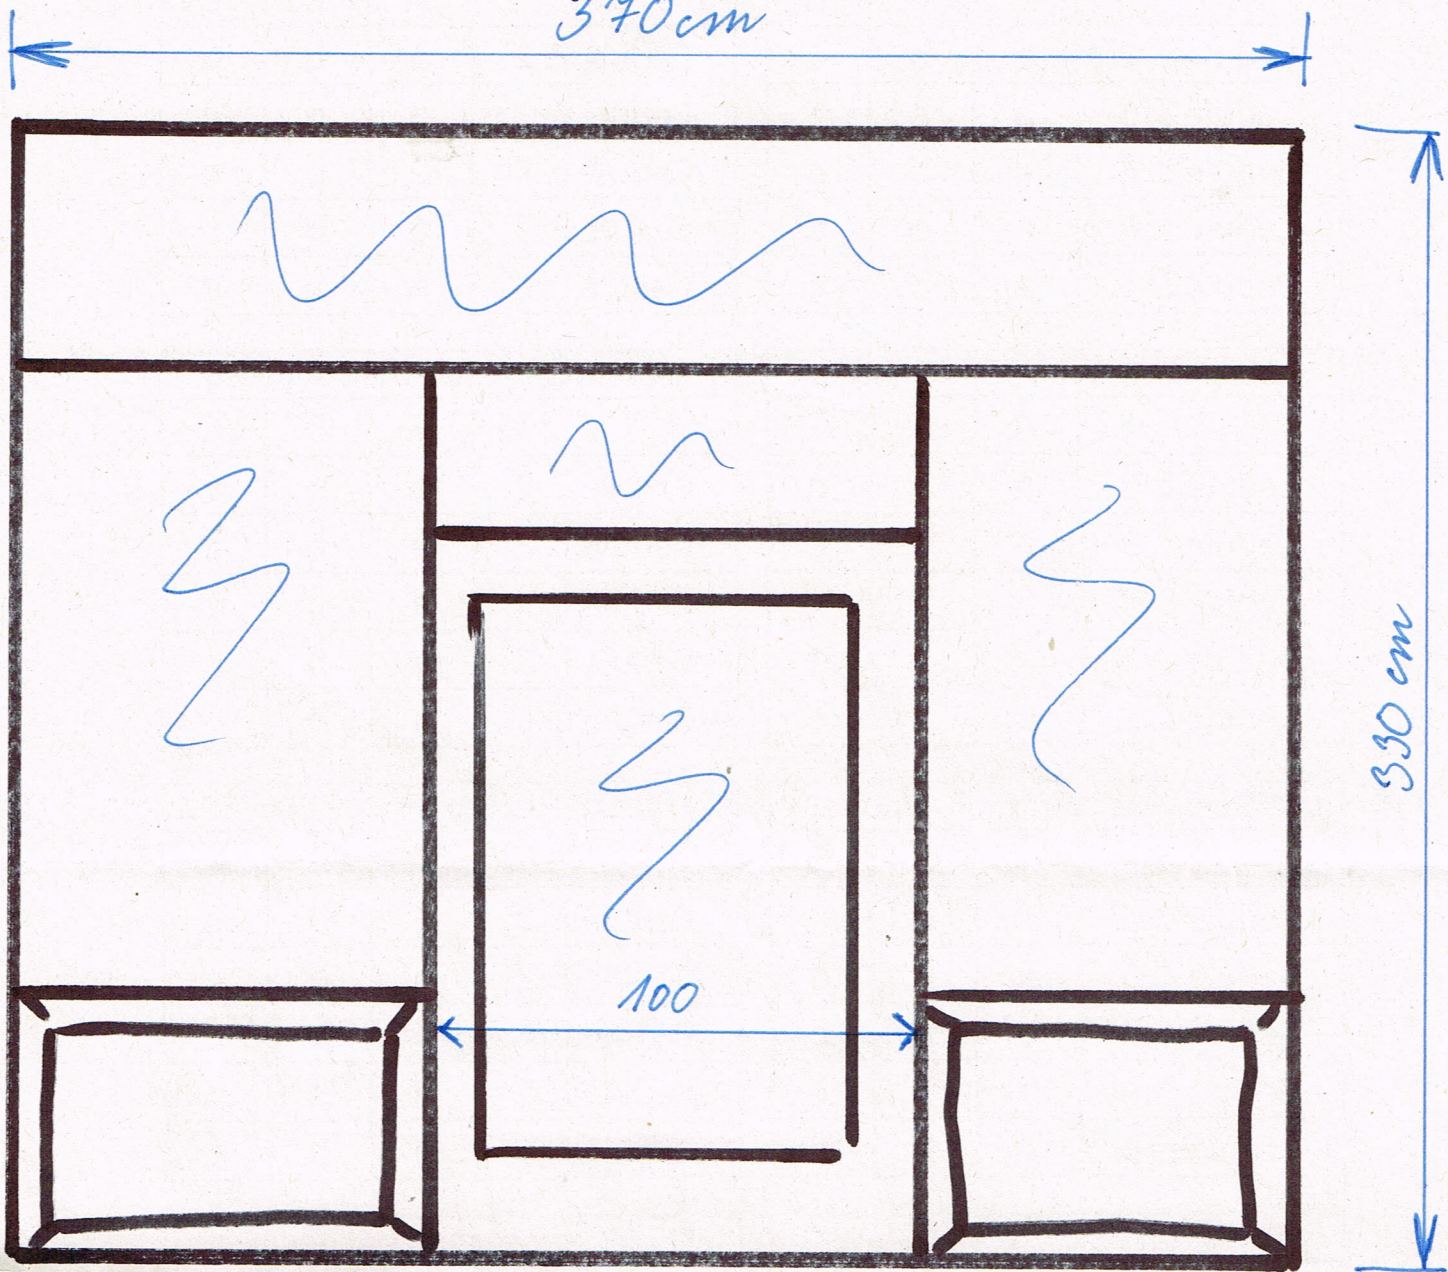

VÝKLADNÍ SKŘÍŇ HLADÁ BOLESLAV

340 cm

530 cm

100