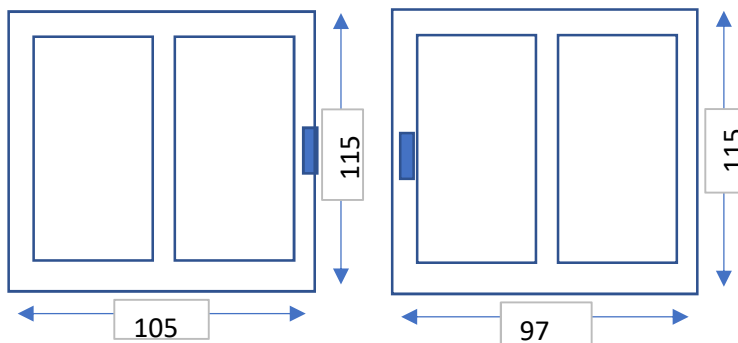

Položka

Počet ks

1)

1x

Šířka/výška 1925 / 800 mm  
Profily: KBE AD 76mm  
Okenní profily  
Šířka prof. kombinace: 116 mm  
Barva: Bílá

2)

2x

Šířka/výška 1570 / 1500 mm  
Profily: KBE AD 76mm  
Okenní profily  
Šířka prof. kombinace: 116 mm  
Barva: Bílá

3)

5x

Šířka/výška 1030 / 1500 mm  
Profily: KBE AD 76mm  
Okenní profily  
Šířka prof. kombinace: 116 mm  
Barva: Bílá

4)

Okna mají uprostřed plastovou  
přepážku. Chtěl bych žaluzie na  
celou šířku oken.