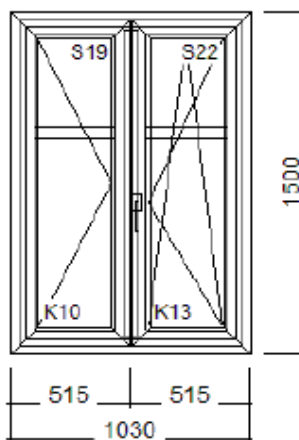

Položka

Počet ks

1)

1x

Šířka/výška 1925 / 800 mm  
Profily: KBE AD 76mm  
Okenní profily  
Šířka prof. kombinace: 116 mm  
Barva: Bílá

2)

2x

Šířka/výška 1570 / 1500 mm  
Profily: KBE AD 76mm  
Okenní profily  
Šířka prof. kombinace: 116 mm  
Barva: Bílá

3)

5x

Šířka/výška 1030 / 1500 mm  
Profily: KBE AD 76mm  
Okenní profily  
Šířka prof. kombinace: 116 mm  
Barva: Bílá

4)

Okna mají uprostřed plastovou  
přepážku. Chtěl bych žaluzie na  
celou šířku oken.