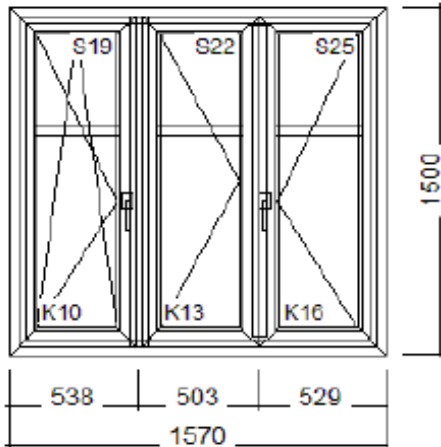

Položka

Počet ks

1)

1x

Šířka/výška 1925 / 800 mm  
Profily: KBE AD 76mm  
Okenní profily  
Šířka prof. kombinace: 116 mm  
Barva: Bílá

2)

2x

Šířka/výška 1570 / 1500 mm  
Profily: KBE AD 76mm  
Okenní profily  
Šířka prof. kombinace: 116 mm  
Barva: Bílá

3)

5x

Šířka/výška 1030 / 1500 mm  
Profily: KBE AD 76mm  
Okenní profily  
Šířka prof. kombinace: 116 mm  
Barva: Bílá

4)

Okna mají uprostřed plastovou  
přepážku. Chtěl bych žaluzie na  
celou šířku oken.