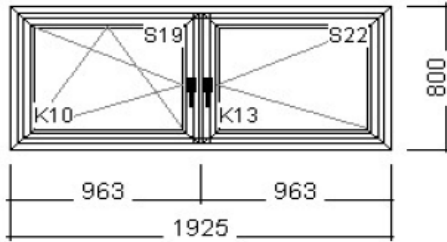

Položka

Počet ks

1)

1x

Šířka/výška 1925 / 800 mm  
Profily: KBE AD 76mm  
Okenní profily  
Šířka prof. kombinace: 116 mm  
Barva: Bílá

2)

2x

Šířka/výška 1570 / 1500 mm  
Profily: KBE AD 76mm  
Okenní profily  
Šířka prof. kombinace: 116 mm  
Barva: Bílá

3)

5x

Šířka/výška 1030 / 1500 mm  
Profily: KBE AD 76mm  
Okenní profily  
Šířka prof. kombinace: 116 mm  
Barva: Bílá

4)

Okna mají uprostřed plastovou  
přepážku. Chtěl bych žaluzie na  
celou šířku oken.