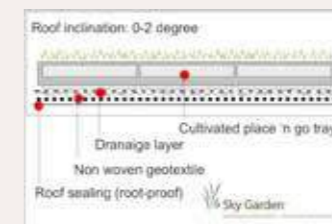

A JE TO!

Nyní si vychutnejte zelenou střechu - nový biologický systém!

APLIKOVATELNÉ NA RŮZNÉ TYPY STŘECH SE SKLONEM STŘECHY OD (0) 2-15 °

 Sky Garden®

SYSTÉM STŘEŠNÍCH KAZET

Rozměry střešní kazety:
0,50 m x 0,60 m (= 0,30 m²)

- **Top:** Kazeta ve tvaru nízkého truhlíku
- **Dno:** Odtokové drážky a kanálky pro instalaci dodatečného zavlažovacího systému

STŘEŠNÍ KAZETY SKY GARDEN® VÝHODY

RYCHLÁ INSTALACE

Dva kroky k zelené střeše profesionální zahradní kvality.