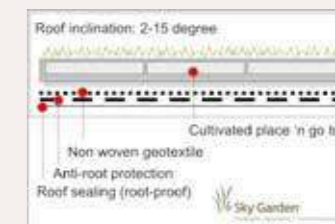

JE JEDNODUCHÉ JÍT EKOLOGICKOU CESTOU...

2 KROKY K ZELENÉ STŘEŠE PROFESIONÁLNÍ ZAHRADNÍ KVALITY

1

KROK 1

Rozprostřete ochranný fleece Sky Garden®.

2

KROK 2

Umístěte předpěstované střešní kazety.

A JE TO!

Nyní si vychutnejte zelenou střechu - nový biologický systém!

APLIKOVATELNÉ NA RŮZNÉ TYPY STŘECH SE SKLONEM STŘECHY OD (0) 2-15 °

 Sky Garden®

SYSTÉM STŘEŠNÍCH KAZET

Rozměry střešní kazety:
0,50 m x 0,60 m (= 0,30 m²)

- **Top:** Kazeta ve tvaru nízkého truhlíku
- **Dno:** Odtokové drážky a kanálky pro instalaci dodatečného zavlažovacího systému

STŘEŠNÍ KAZETY SKY GARDEN® VÝHODY

RYCHLÁ INSTALACE

Dva kroky k zelené střeše profesionální zahradní kvality.