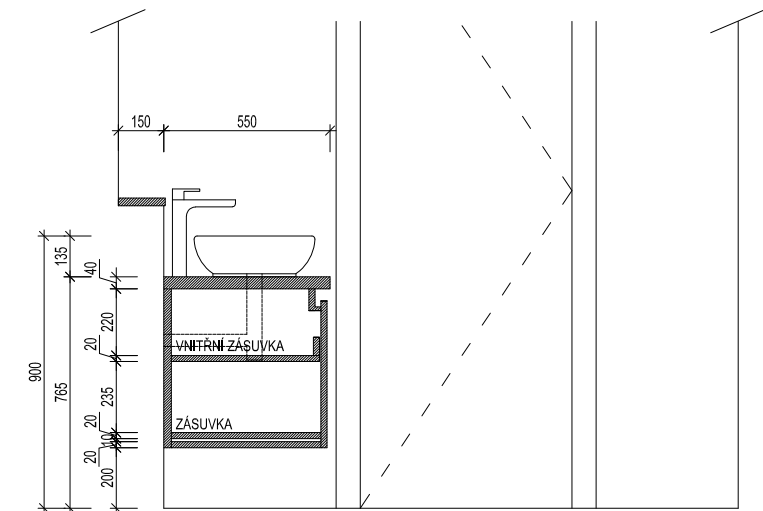

ŘEZ C

ROZMĚRY JSOU POUZE ORIENTAČNÍ. PŘED ZAHÁJENÍM REALIZACE NUTNO OVĚŘIT NA MÍSTĚ.
PŘÍPADNÉ ZMĚNY ČI ÚPRAVY NÁVRHU OPROTI PROJEKTOVÉ DOKUMENTACI JE TŘEBA KONZULTOVAT A NECHAT SCHVÁLIT AUTOREM NÁVRHU.
VÝKRES NENAHRADUJE DÍLENSKOU DOKUMENTACI.

NÁZEV: SKŘÍŇKA POD UMYVADLEM - 5.108

MĚŘÍTKO:
1:25

DATUM:
22.8.2019