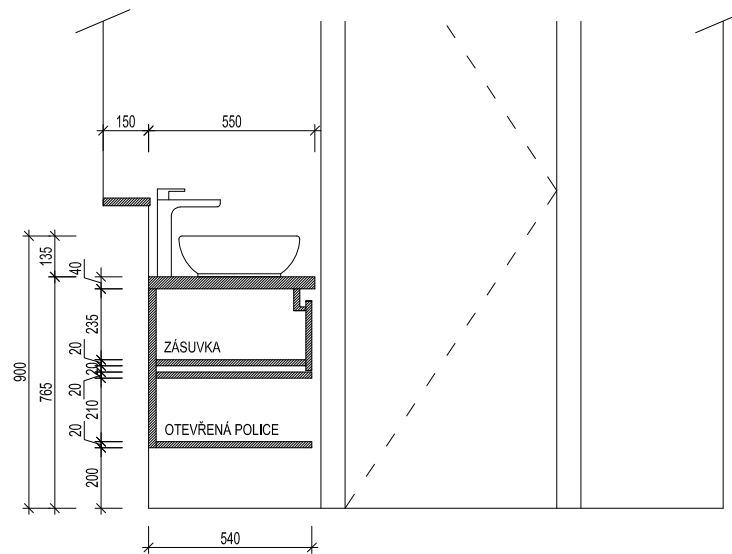

- OTEVÍRÁNÍ DVÍŘEK - ZAPUŠTĚNÝ PROFIL MDF + LAMINÁT DEKOR DUB

DESKA POD UMYVADLEM

- UMĚLÝ KÁMEN, BARVA S-002 WHITE

POLICE

- MDF+LAMINÁT DEKOR DUB (ODSOUHLASIT INVESTOREM NA ZÁKLADĚ VZORKU)

POHLED ČELNÍ

ŘEZ A

NÁZEV: SKŘÍŇKA POD UMYVADLEM - 5.108

MĚŘÍTKO:
1:25

DATUM:
22.8.2019