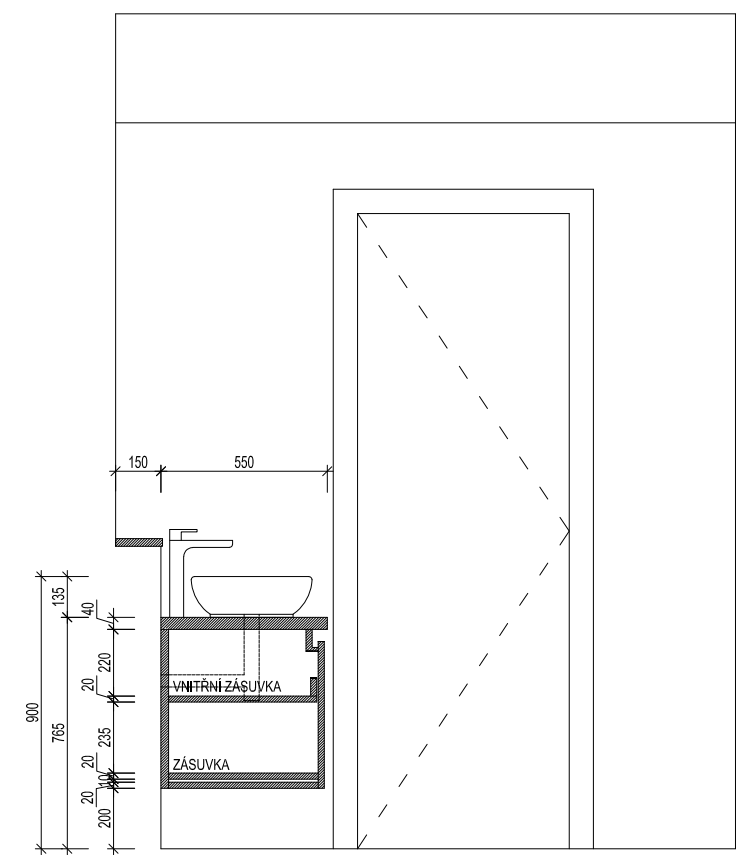

SKŘÍŇKA POD UMYVADLEM

- DVÍŘKA - MDF + LAMINÁT DEKOR DUB (ODSOUHLASIT INVESTOREM NA ZÁKLADĚ VZORKU)
- OTEVŘENÉ POLICE - MDF+LAMINÁT DEKOR DUB (ODSOUHLASIT INVESTOREM NA ZÁKLADĚ VZORKU)

- NEPOHLEDOVÁ ZÁDA - LTD BARVA BÍLÁ

- OTEVÍRÁNÍ DVÍŘEK - ZAPUŠTĚNÝ PROFIL MDF + LAMINÁT DEKOR DUB

DESKA POD UMYVADLEM

- UMĚLÝ KÁMEN, BARVA S-002 WHITE

POLICE

- MDF+LAMINÁT DEKOR DUB (ODSOUHLASIT INVESTOREM NA ZÁKLADĚ VZORKU)

POHLED ČELNÍ

ŘEZ A

NÁZEV: SKŘÍŇKA POD UMYVADLEM - 5.108

MĚŘÍTKO:
1:25

DATUM:
22.8.2019