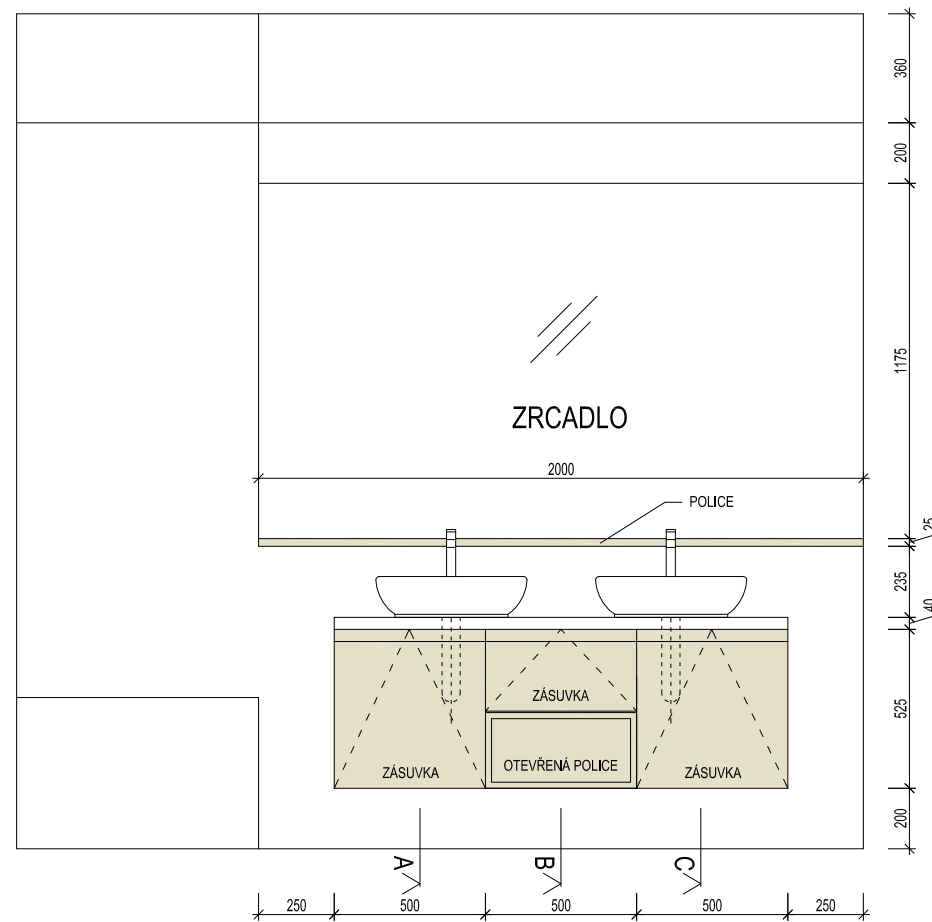

SKŘÍŇKA POD UMYVADLEM

- DVÍŘKA - MDF + LAMINÁT DEKOR DUB (ODSOUHLASIT INVESTOREM NA ZÁKLADĚ VZORKU)
- OTEVŘENÉ POLICE - MDF+LAMINÁT DEKOR DUB (ODSOUHLASIT INVESTOREM NA ZÁKLADĚ VZORKU)

- NEPOHLEDOVÁ ZÁDA - LTD BARVA BÍLÁ

- OTEVÍRÁNÍ DVÍŘEK - ZAPUŠTĚNÝ PROFIL MDF + LAMINÁT DEKOR DUB

DESKA POD UMYVADLEM

- UMĚLÝ KÁMEN, BARVA S-002 WHITE

POLICE

- MDF+LAMINÁT DEKOR DUB (ODSOUHLASIT INVESTOREM NA ZÁKLADĚ VZORKU)

POHLED ČELNÍ

ŘEZ A

NÁZEV: SKŘÍŇKA POD UMYVADLEM - 5.108

MĚŘÍTKO:
1:25

DATUM:
22.8.2019