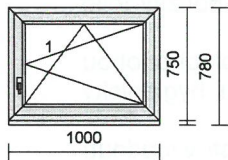

1 1 ks 0,024 Kč 7% 0,023 Kč 0,110,00 Kč

**HS PORTÁL - PremiDoor 76**

Rozměry: 2500mm x 2035mm  
 Barva: **Interiér / Exteriér**  
 Barva rámu: **Bílá / Anthrazitgrau**  
 Barva křídla: **Bílá / Anthrazitgrau**  
 Výplň: 2 \* 4/16/4/16/4 PL. TOP+Ar Ug=0.6

**Zdvíhně-posuvné dveře**

Pozice č.	Počet	Cena za ks	Sleva %	Cena za ks po slevě	Cena celkem po slevě
-----------	-------	------------	---------	---------------------	----------------------

2 2 ks

1 - křídlový prvek  
**Profil:** **KBE**  
 Rozměry: 1000mm x 780mm  
 Rám: Rám 70101(3390) okno, BD  
 Křídlo: Křídlo 70201(3395) okno, BD  
 Barva: **Interiér / Exteriér**  
 Barva rámu: **Bílá / Anthrazitgrau**  
 Barva křídla: **Bílá / Anthrazitgrau**  
 Kování: OS pravé  
 Výplň: 4/12/4/12/4 PL. TOP+Ar Ug=0.7  
 Rozšíření: **název / poloha**  
 Podkladový profil 30 mm **dole**  
 Váha okna: 18