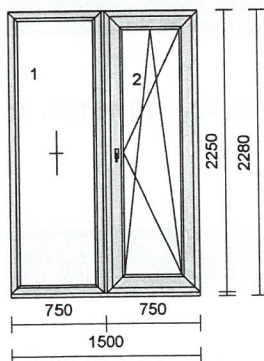

2 - křídlový prvek

Profil: KBE

Rozměry: 1500mm x 2280mm

Rám: Rám 70102(3370) BD

Křídlo: Pevné zasklení, Křídlo 70203(373) rozš.BD dovnitř

Barva: **Interiér / Exteriér**

Barva rámu: **Bílá / Anthrazitgrau**

Barva křídla: **Bílá / Anthrazitgrau**

Kování: pevný rám, OS pravé DM35 (Profil 373, 374,76204,76205,88274,88275, 6214, 6218)

Výplň: 2 * 4/12/4/12/4 PL. TOP+Ar Ug=0.7

Spoj: Dilatace 70602 RÁM_SYST/70602/RÁM_SYST

Rozšíření: **název / poloha**

Podkladový profil 30 mm **dole**

Váha okna: 69