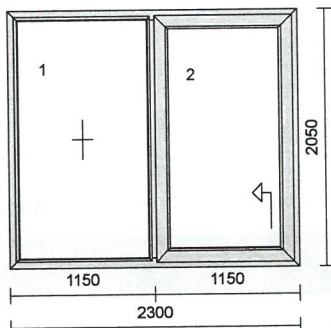

Spoj: Dilatace 70602 RÁM\_SYST/70602/RÁM\_SYST

Rozšíření: **název / poloha**Podkladový profil 30 mm **dole**

Váha okna: 95

Pozice č.	Počet	Cena za ks	Sleva %	Cena za ks po slevě	Cena celkem po slevě
11	1 ks	č		4	33

**HS PORTÁL - PremiDoor 76**

Rozměry: 2300mm x 2050mm

Barva: **Interiér / Exteriér**Barva rámu: **Bílá / Anthrazitgrau**Barva křídla: **Bílá / Anthrazitgrau**

Výplň: 2 \* 4/16/4/16/4 PL. TOP+Ar Ug=0.6

**Zdvížeň-posuvné dveře**