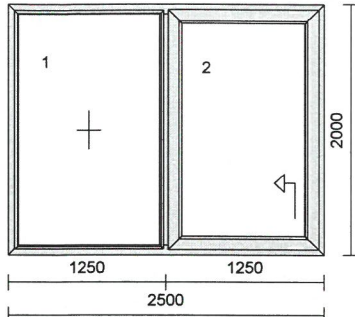

1 1 ks 0,024 Kč 7% 0,023 Kč 0,110,00 Kč

**HS PORTÁL - PremiDoor 76**

Rozměry: 2500mm x 2035mm  
 Barva: **Interiér / Exteriér**  
 Barva rámu: **Bílá / Anthrazitgrau**  
 Barva křídla: **Bílá / Anthrazitgrau**  
 Výplň: 2 \* 4/16/4/16/4 PL. TOP+Ar Ug=0.6

**Zdvíhně-posuvné dveře**

Pozice č.	Počet	Cena za ks	Sleva %	Cena za ks po slevě	Cena celkem po slevě
-----------	-------	------------	---------	---------------------	----------------------

2 2 ks

1 - křídlový prvek  
**Profil:** **KBE**  
 Rozměry: 1000mm x 780mm  
 Rám: Rám 70101(3390) okno, BD  
 Křídlo: Křídlo 70201(3395) okno, BD  
 Barva: **Interiér / Exteriér**  
 Barva rámu: **Bílá / Anthrazitgrau**  
 Barva křídla: **Bílá / Anthrazitgrau**  
 Kování: OS pravé  
 Výplň: 4/12/4/12/4 PL. TOP+Ar Ug=0.7  
 Rozšíření: **název / poloha**  
 Podkladový profil 30 mm **dole**  
 Váha okna: 18