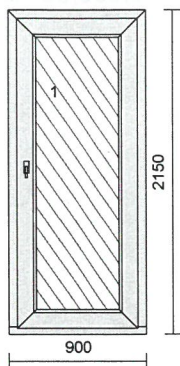

1 1 ks 0,024 Kč 7% 0,023 Kč 0,110,00 Kč

**HS PORTÁL - PremiDoor 76**

Rozměry: 2500mm x 2035mm  
 Barva: **Interiér / Exteriér**  
 Barva rámu: **Bílá / Anthrazitgrau**  
 Barva křídla: **Bílá / Anthrazitgrau**  
 Výplň: 2 \* 4/16/4/16/4 PL. TOP+Ar Ug=0.6

**Zdvíhně-posuvné dveře**

Pozice č.	Počet	Cena za ks	Sleva %	Cena za ks po slevě	Cena celkem po slevě
-----------	-------	------------	---------	---------------------	----------------------

2 2 ks

1 - křídlový prvek  
**Profil:** **KBE**  
 Rozměry: 1000mm x 780mm  
 Rám: Rám 70101(3390) okno, BD  
 Křídlo: Křídlo 70201(3395) okno, BD  
 Barva: **Interiér / Exteriér**  
 Barva rámu: **Bílá / Anthrazitgrau**  
 Barva křídla: **Bílá / Anthrazitgrau**  
 Kování: OS pravé  
 Výplň: 4/12/4/12/4 PL. TOP+Ar Ug=0.7  
 Rozšíření: **název / poloha**  
 Podkladový profil 30 mm **dole**  
 Váha okna: 18

Pozice č.	Počet	Cena za ks	Sleva %	Cena za ks po slevě	Cena celkem po slevě
-----------	-------	------------	---------	---------------------	----------------------

3 1 ks

1 - křídlový prvek  
**Profil:** **KBE**  
 Rozměry: 1500mm x 780mm  
 Rám: Rám 70101(3390) okno, BD  
 Křídlo: Křídlo 70201(3395) okno, BD  
 Barva: **Interiér / Exteriér**  
 Barva rámu: **Bílá / Anthrazitgrau**  
 Barva křídla: **Bílá / Anthrazitgrau**  
 Kování: Sklopné - klika vrchem  
 Výplň: 4/12/4/12/4 PL. TOP+Ar Ug=0.7  
 Rozšíření: **název / poloha**  
 Podkladový profil 30 mm **dole**  
 Váha okna: 28

4 1 ks 751 Kč

1 - křídlový prvek  
**Profil:** 76AD  
 Rozměry: 900mm x 2150mm  
 Rám: Rám 76102 VD práh 50 mm  
 Křídlo: Kř.76206 VD dovnitř+práh  
 Barva: **Interiér / Exteriér**  
 Barva rámu: **Bílá / Anthrazitgrau**  
 Barva křídla: **Bílá / Anthrazitgrau**  
 Kování: Dveřní zámek pravý  
 Výplň: Bez skla 44 MM  
 Váha okna: 0