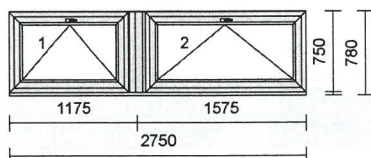

**VD otvíravé dovnitř, dole Al práh 50 mm**  
**Průchod: š. 730 x v. 2015 mm**

Plná výplň 44 mm - NÁŘEZ

2.576,00 Kč

20 %

2.061,00 Kč

2.061,00 Kč

1 ks

**76206\_otv\_dovnitř\_kl/klika VD titan št. 35 mm, vč. FAB**

1 ks

Pozice č.	Počet	Cena za ks	Sleva %	Cena za ks po slevě	Cena celkem po slevě
-----------	-------	------------	---------	---------------------	----------------------

5 1 ks 0 Kč

2 - křídlový prvek  
**Profil:** KBE  
 Rozměry: 2750mm x 780mm  
 Rám: Rám 70102(3370) BD  
 Křídlo: 2 \* Křídlo 70201(3395) okno,BD  
 Barva: **Interiér / Exteriér**  
 Barva rámu: **Bílá / Anthrazitgrau**  
 Barva křídla: **Bílá / Anthrazitgrau**  
 Kování: 2 \* Sklopné - klika vrchem  
 Výplň: 2 \* 4/12/4/12/4 PL. TOP+Ar Ug=0.7  
 Spoj: 2x60mm+I 1x30mm 70102@U/70601+70702/70102@U  
 Rozšíření: **název / poloha**  
 Podkladový profil 30 mm dole  
 Váha okna: 48