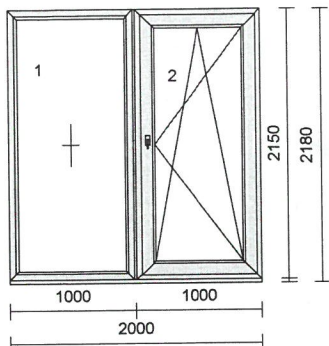

Pozice č.	Počet	Cena za ks	Sleva %	Cena za ks po slevě	Cena celkem po slevě
10	1 ks	Kč			1 6 Kč

2 - křídlový prvek

Profil: KBE

Rozměry: 2000mm x 2180mm

Rám: Rám 70102(3370) BD

Křídlo: Pevné zasklení, Křídlo 70203(373) rozš.BD dovnitř

Barva: **Interiér / Exteriér**

Barva rámu: **Bílá / Anthrazitgrau**

Barva křídla: **Bílá / Anthrazitgrau**

Kování: pevný rám, OS pravé DM35 (Profil 373, 374,76204,76205,88274,88275, 6214, 6218)

Výplň: 2 * 4/12/4/12/4 PL. TOP+Ar Ug=0.7

Spoj: Dilatace 70602 RÁM_SYST/70602/RÁM_SYST

Rozšíření: **název / poloha**

Podkladový profil 30 mm **dole**

Váha okna: 95

Pozice č.	Počet	Cena za ks	Sleva %	Cena za ks po slevě	Cena celkem po slevě
11	1 ks	č		4	33