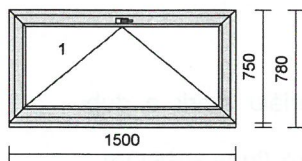

1 1 ks 0,024 Kč 7% 0,023 Kč 0,110,00 Kč

**HS PORTÁL - PremiDoor 76**

Rozměry: 2500mm x 2035mm  
 Barva: **Interiér / Exteriér**  
 Barva rámu: **Bílá / Anthrazitgrau**  
 Barva křídla: **Bílá / Anthrazitgrau**  
 Výplň: 2 \* 4/16/4/16/4 PL. TOP+Ar Ug=0.6

**Zdvíhně-posuvné dveře**

Pozice č.	Počet	Cena za ks	Sleva %	Cena za ks po slevě	Cena celkem po slevě
-----------	-------	------------	---------	---------------------	----------------------

2 2 ks

1 - křídlový prvek  
**Profil:** **KBE**  
 Rozměry: 1000mm x 780mm  
 Rám: Rám 70101(3390) okno, BD  
 Křídlo: Křídlo 70201(3395) okno, BD  
 Barva: **Interiér / Exteriér**  
 Barva rámu: **Bílá / Anthrazitgrau**  
 Barva křídla: **Bílá / Anthrazitgrau**  
 Kování: OS pravé  
 Výplň: 4/12/4/12/4 PL. TOP+Ar Ug=0.7  
 Rozšíření: **název / poloha**  
 Podkladový profil 30 mm **dole**  
 Váha okna: 18

Pozice č.	Počet	Cena za ks	Sleva %	Cena za ks po slevě	Cena celkem po slevě
-----------	-------	------------	---------	---------------------	----------------------

3 1 ks

1 - křídlový prvek  
**Profil:** **KBE**  
 Rozměry: 1500mm x 780mm  
 Rám: Rám 70101(3390) okno, BD  
 Křídlo: Křídlo 70201(3395) okno, BD  
 Barva: **Interiér / Exteriér**  
 Barva rámu: **Bílá / Anthrazitgrau**  
 Barva křídla: **Bílá / Anthrazitgrau**  
 Kování: Sklopné - klika vrchem  
 Výplň: 4/12/4/12/4 PL. TOP+Ar Ug=0.7  
 Rozšíření: **název / poloha**  
 Podkladový profil 30 mm **dole**  
 Váha okna: 28