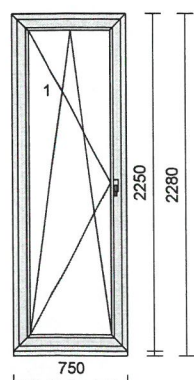

1 - křídlový prvek
Profil: KBE
Rozměry: 750mm x 2280mm
Rám: Rám 70101(3390) okno, BD
Křídlo: Křídlo 70201(3395) okno,BD
Barva: **Interiér / Exteriér**
Barva rámu: **Bílá / Anthrazitgrau**
Barva křídla: **Bílá / Anthrazitgrau**
Kování: OS levé
Výplň: 4/12/4/12/4 PL. TOP+Ar Ug=0.7
Rozšíření: **název / poloha**
Podkladový profil 30 mm dole

poloha
dole