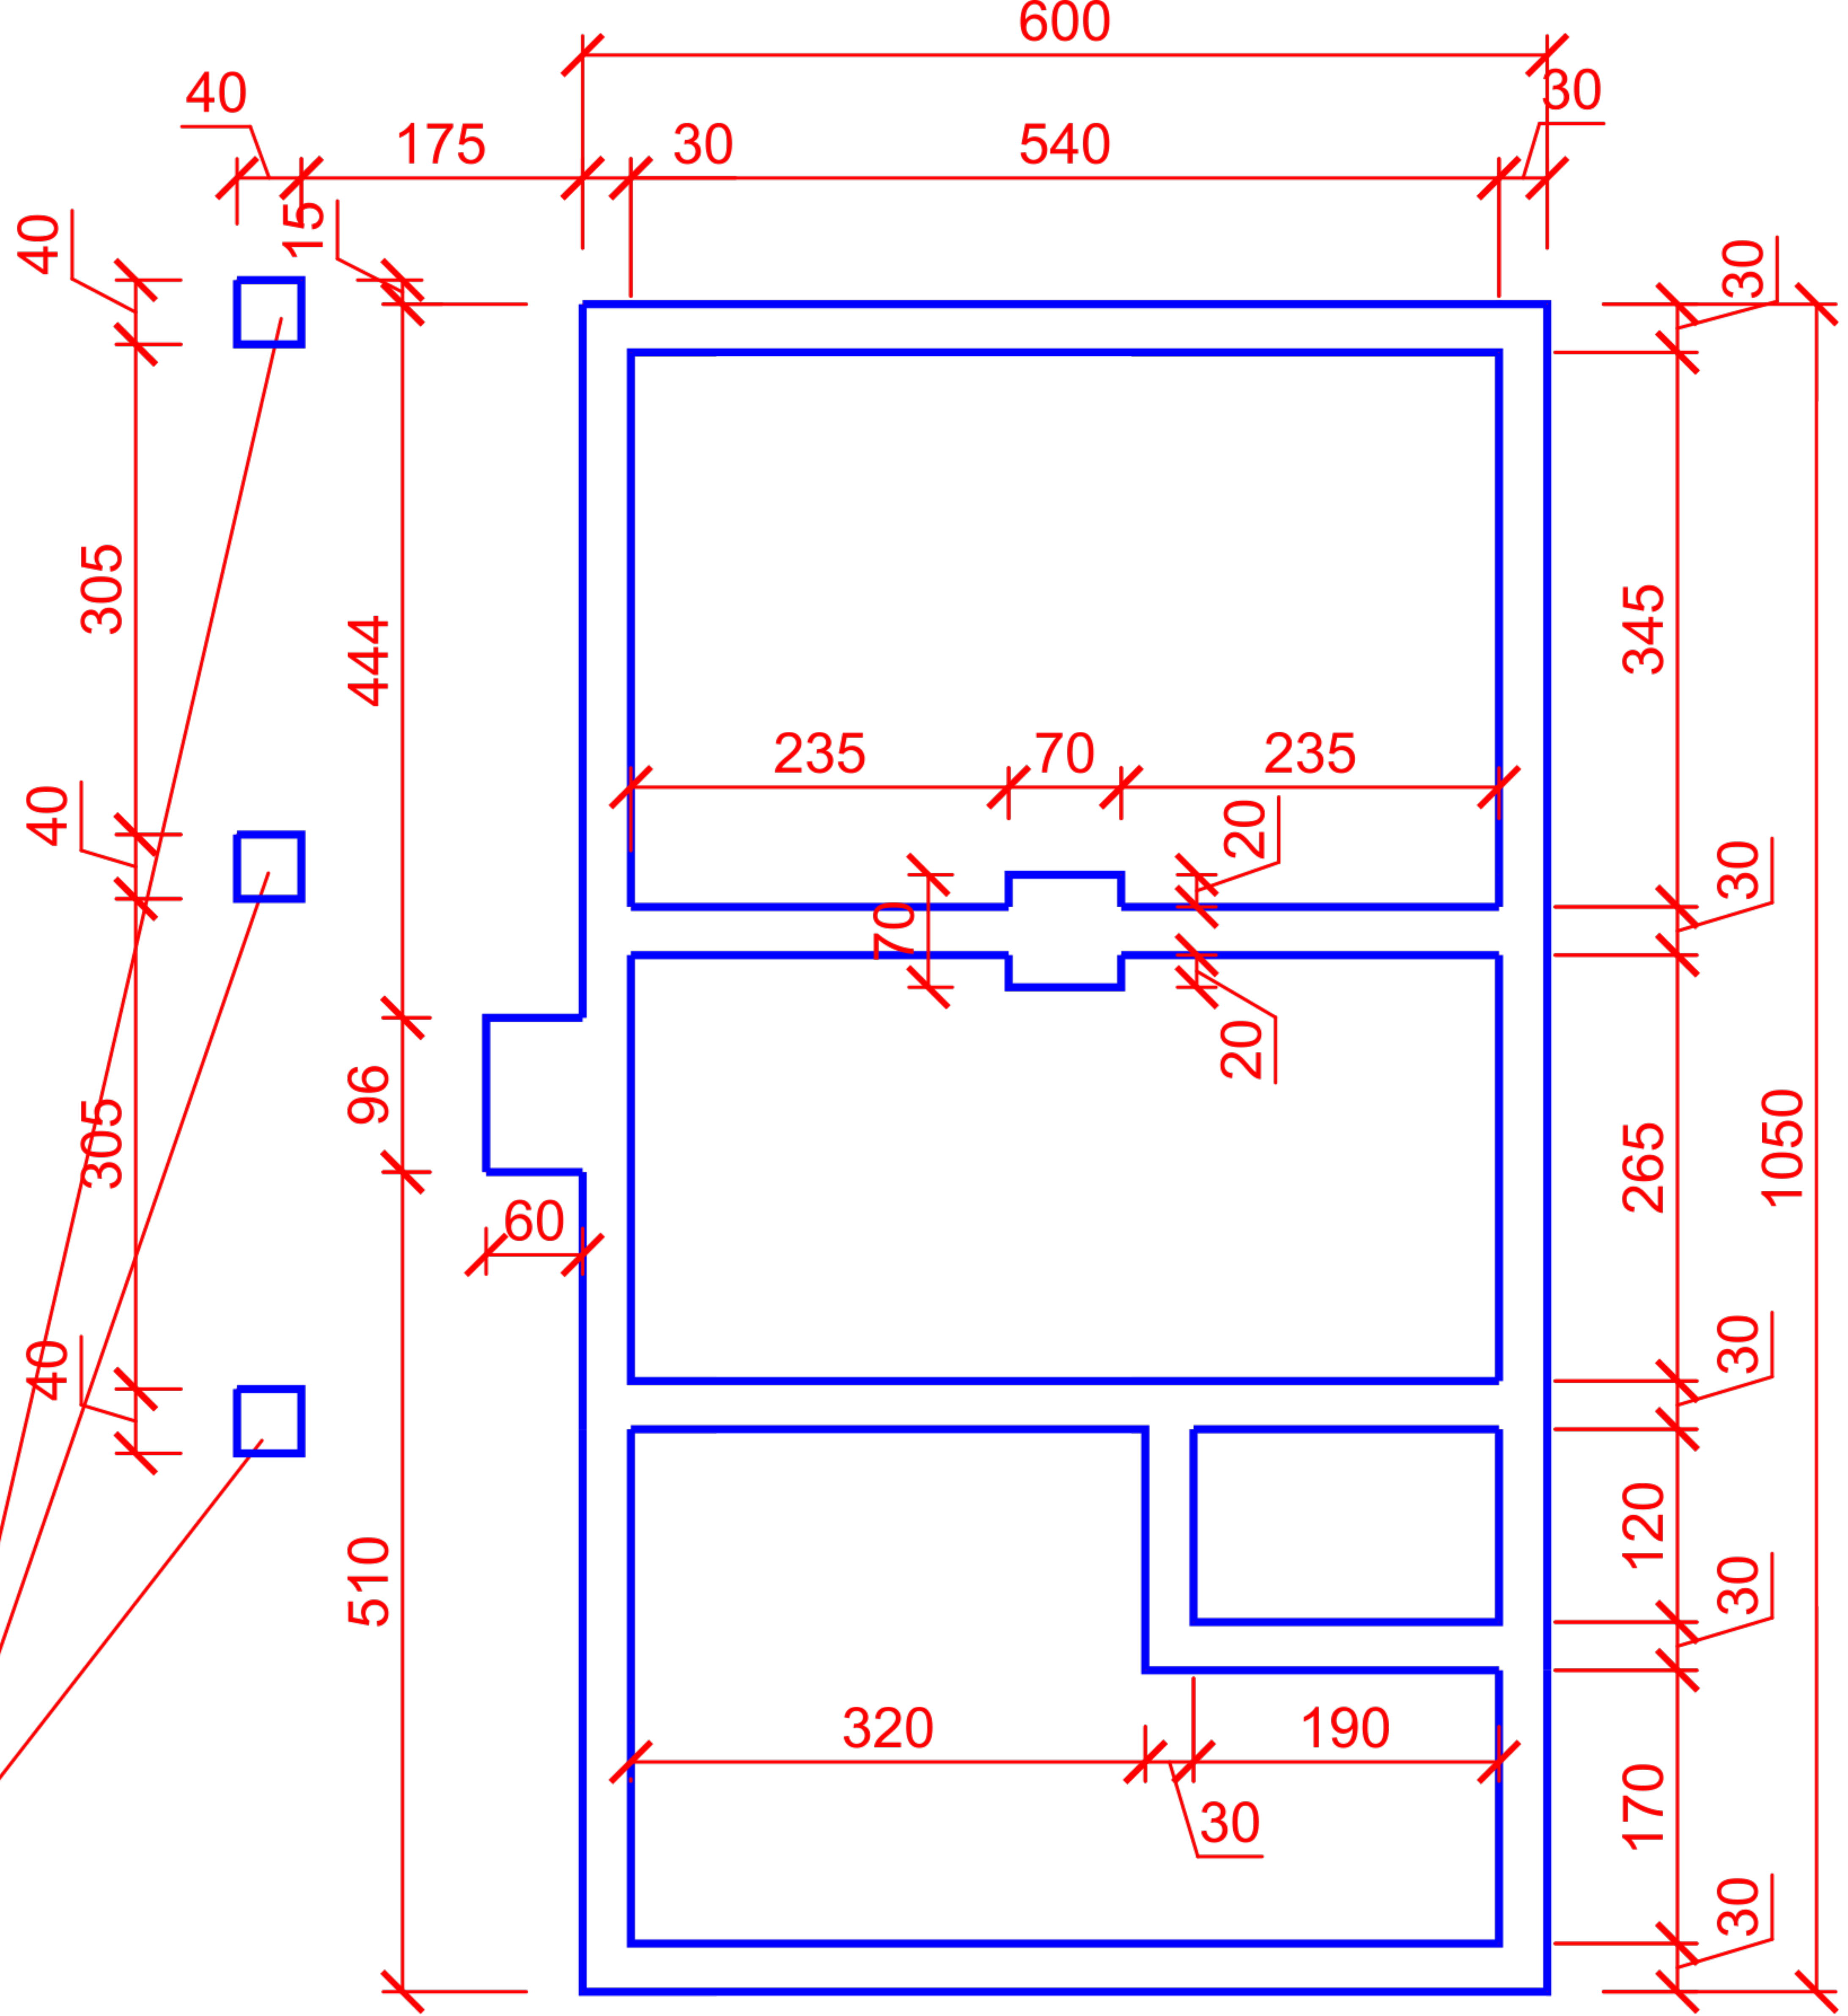

ALTERNATYWA

DŘEVĚNÝ OBYTNÝ DŮM „HUBERT“ PLÁN ZÁKLADU			FAZA	P.T.
			SKALA	1:100
PROJEKTOVAL	DATUM	PODPIS	Č.VÝKREŠU	
inž. Z. Szkucik up.bud.1188/74/Kt	08.2012.		1	