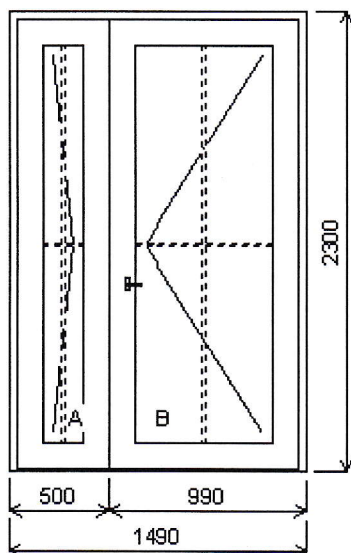

Položka: 1**Rozměr rámu: 1490,0 x 2300,0 mm****Stavební otvor: 1510,0 x****2310,0 mm**

AD systém s DORAZOVÝM TĚSNĚNÍM

Vchodové dveře

Základní cena: dvoukřídle vchodové dveře
Barva (ext/int): OR/BI
Sklo: /4/16/4 4/16/4 U=1.1 - plastový šedý
Příčky ve skle: 18mm ořech/bílá
Rám: 69mm
Práh: standardní
Stulp: 385.06
Křídlo: 126mm - otevíravé dovnitř
Klika: Klika-madlo se zakrytím bronz