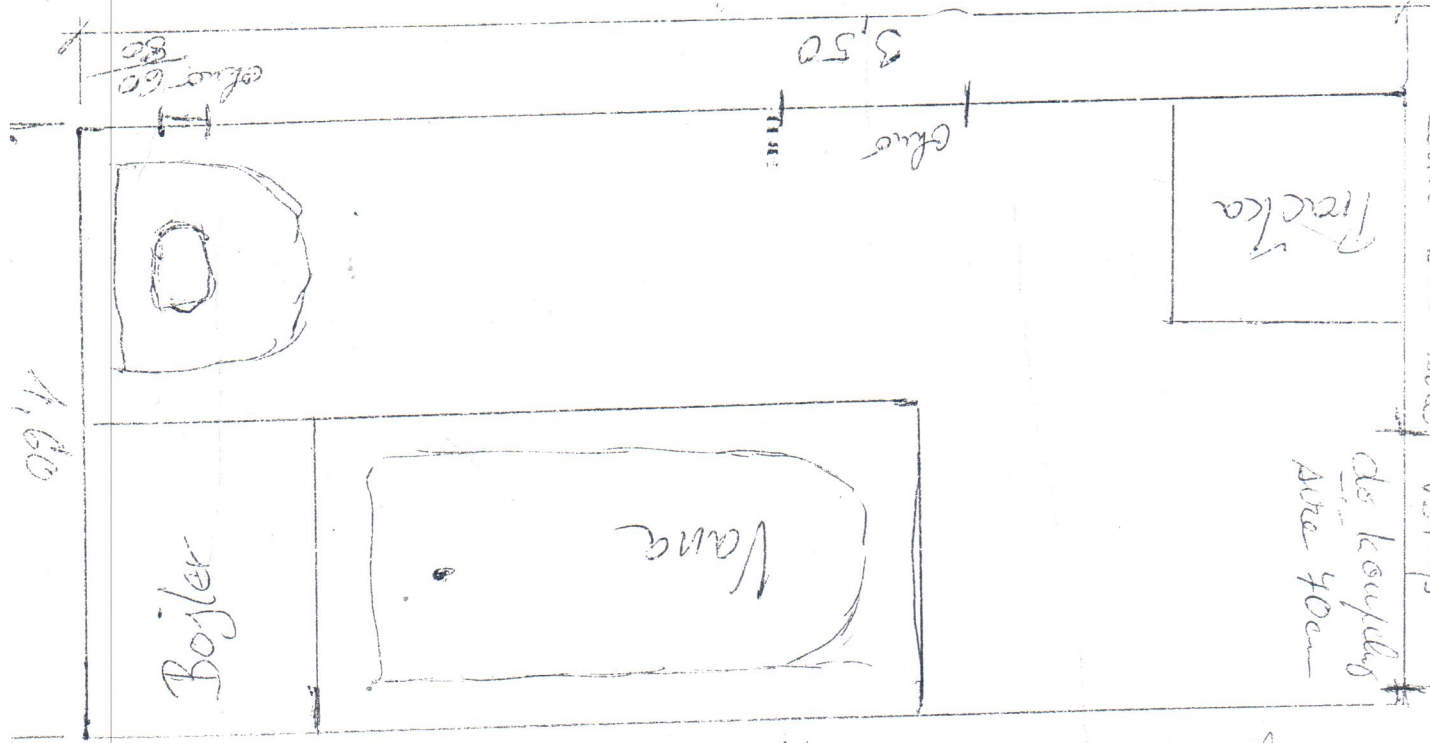

Novy karrhovaný stav /
 Nova ryba koutky 2,18m
 Vyška otvaku die formu otvaku max 2,00m a 2,10m
 štrapy s fabriky

Belkova ryba 2,35m
 Vyška masla otvaku 1,50m
 15cm dolic
 Vstup do koutky
 Ate 70cm

↓ Vyška by otvaku...
 na dnu steny
 ↓ schválil do koutky