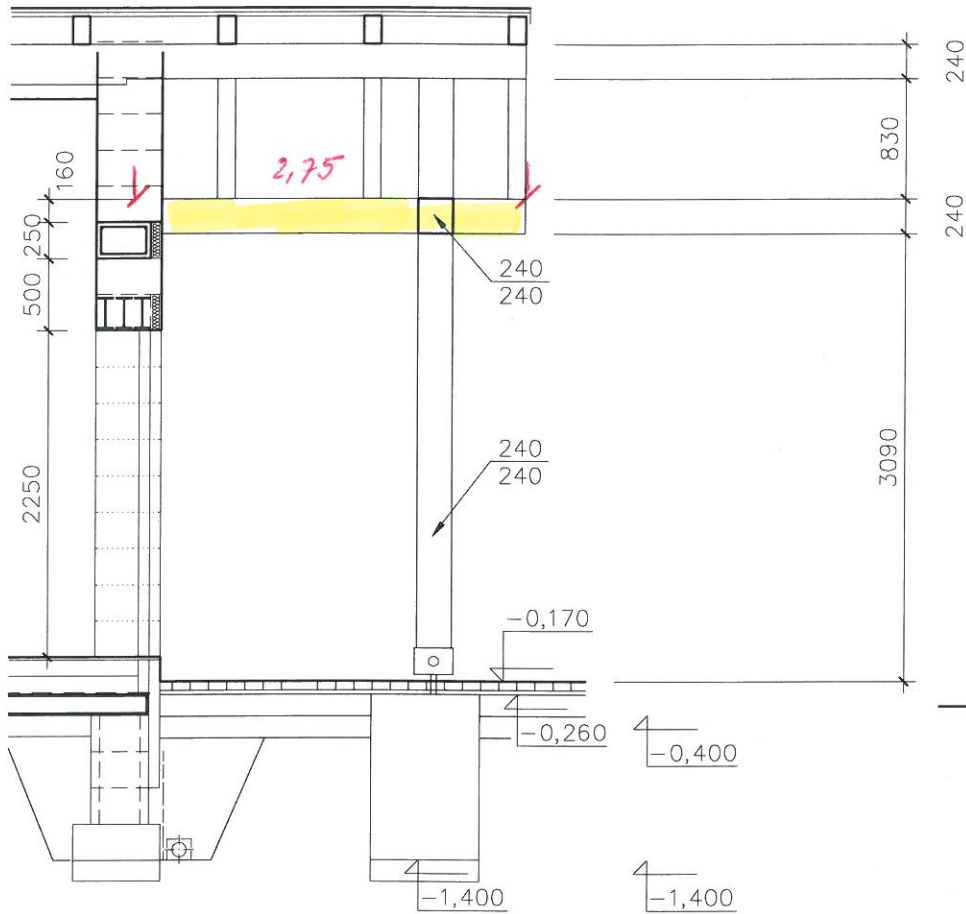

# VAZNÍKY - TERASA

240/240	<u>3 ks</u>	délka	2,750
240/240	<u>2 ks</u>		3,090
240/240	<u>1 ks</u>		4,160
240/240	<u>1 ks</u>		2,660
120/180	<u>1 ks</u>		2,250

HOBLOVANÉ KVH PRVKY 240/240