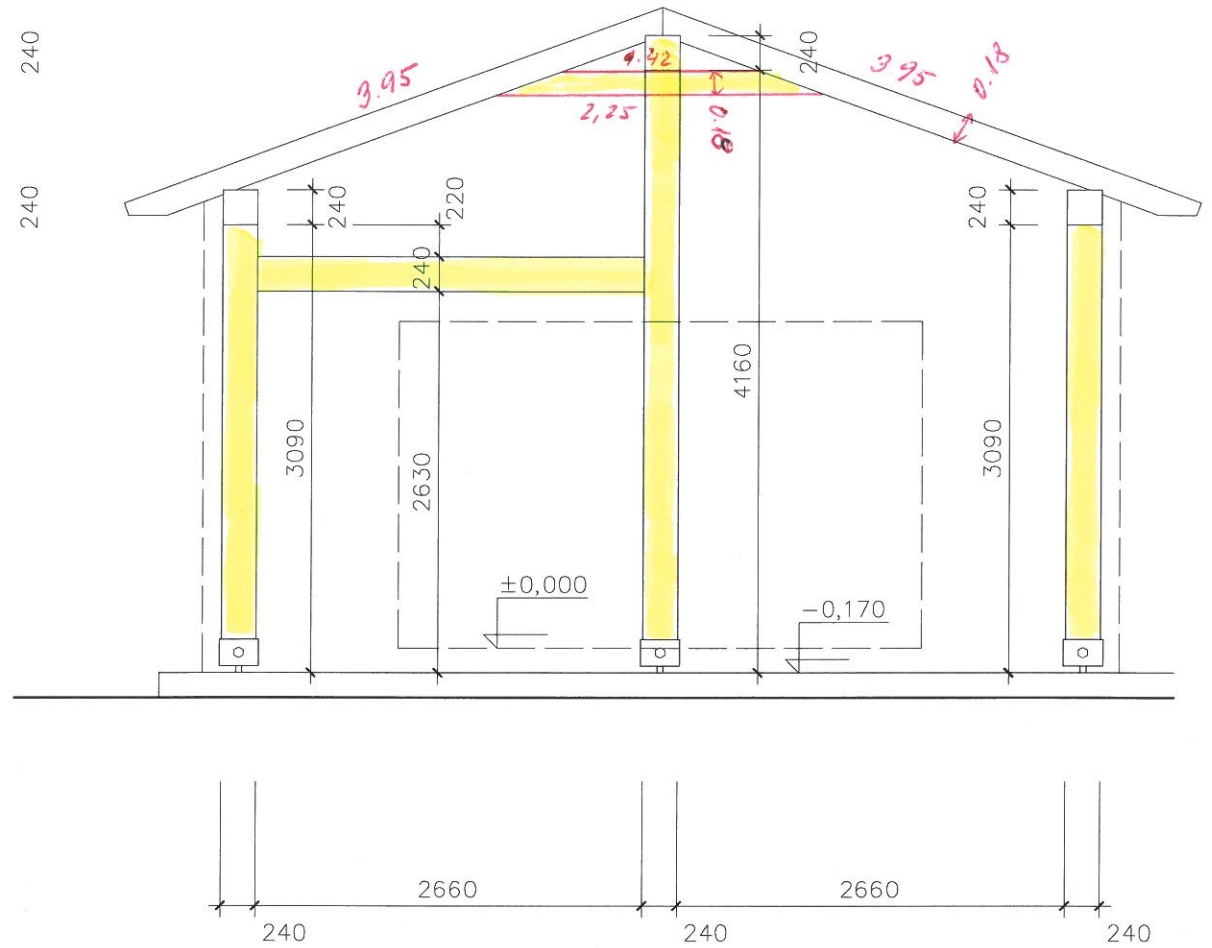

# VAZNÍKY - TERASA

240/240	<u>3 ks</u>	délka	2,750
240/240	<u>2 ks</u>		3,090
240/240	<u>1 ks</u>		4,160
240/240	<u>1 ks</u>		2,660
120/180	<u>1 ks</u>		2,250

HOBLOVANÉ KVH PRVKY 240/240