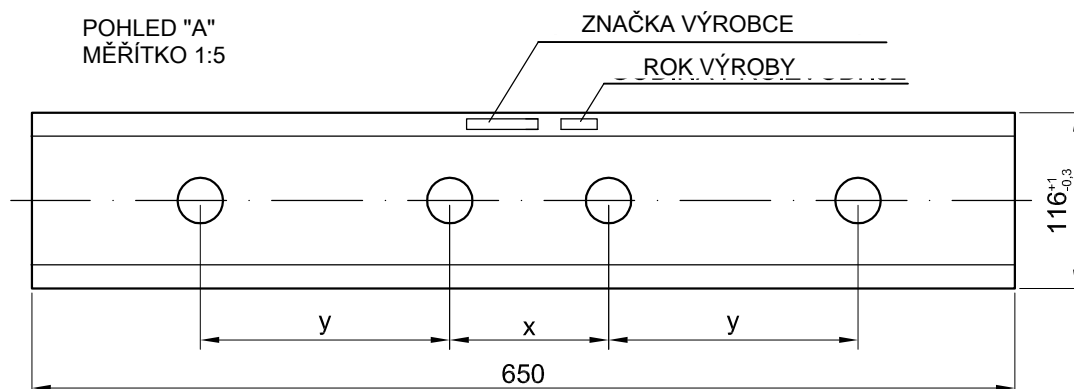

Syntetická izolační vložka

G1.655/1

Strana 1/1

Bez děr, G1.655/1 2.000 kusů
Materiál Polyamid 6

MĚŘÍTKO 1:1

POHLED "A"
MĚŘÍTKO 1:5

Poznámka: rozměry x l y budou definována na žádost klienta
materiál: polymer