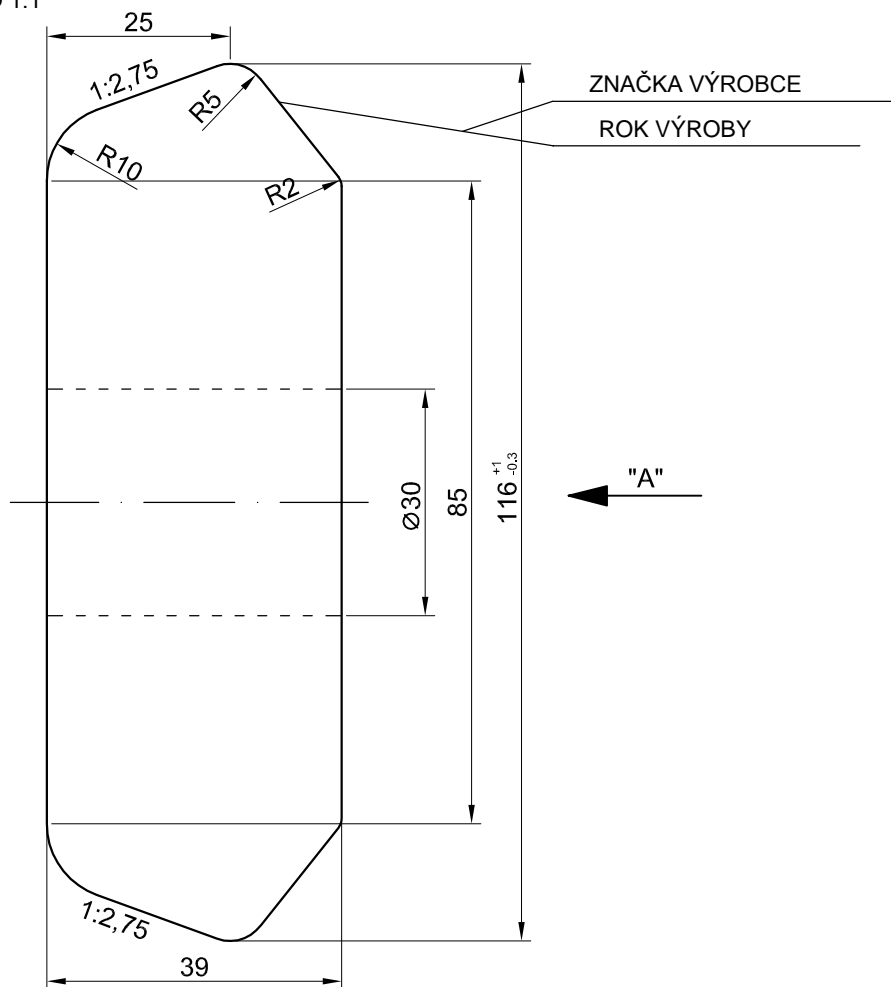

Syntetická izolační vložka

G1.655/1

Strana 1/1

Bez děr, G1.655/1 2.000 kusů
Materiál Polyamid 6

MĚŘÍTKO 1:1

POHLED "A"
MĚŘÍTKO 1:5

Poznámka: rozměry x l y budou definována na žádost klienta
materiál: polymer