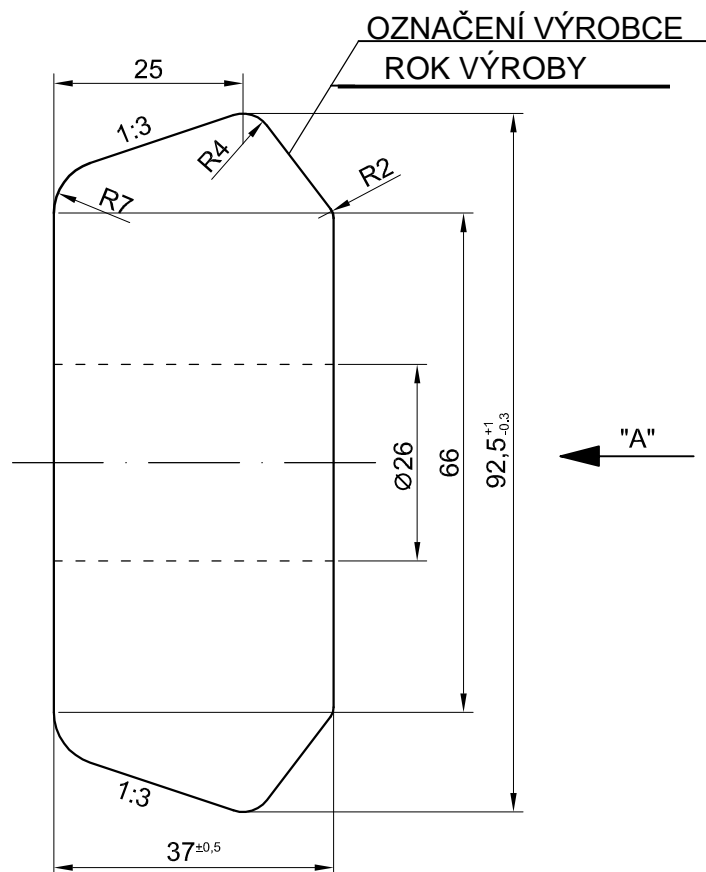

Syntetická izolační vložka

G1.652/1

Strana 1/1

Bez děr, G1.652/1 2.000 kusů
Materiál Polyamid 6

MĚŘÍTKO 1:1

POHLED "A"
MĚŘÍTKO 1:5

Poznámka: rozměry x l y budou definována na žádost klienta
materiál: polymer