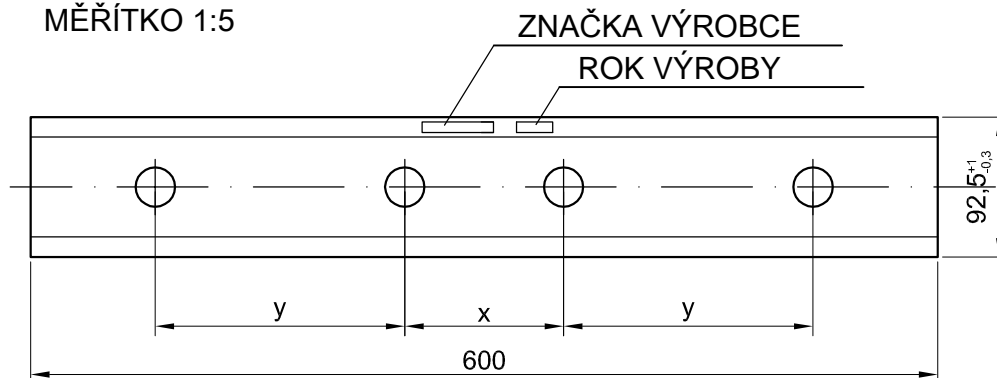

Syntetická izolační vložka

G1.652/1

Strana 1/1

Bez děr, G1.652/1 2.000 kusů
Materiál Polyamid 6

MĚŘÍTKO 1:1

POHLED "A"
MĚŘÍTKO 1:5

Poznámka: rozměry x l y budou definována na žádost klienta
materiál: polymer