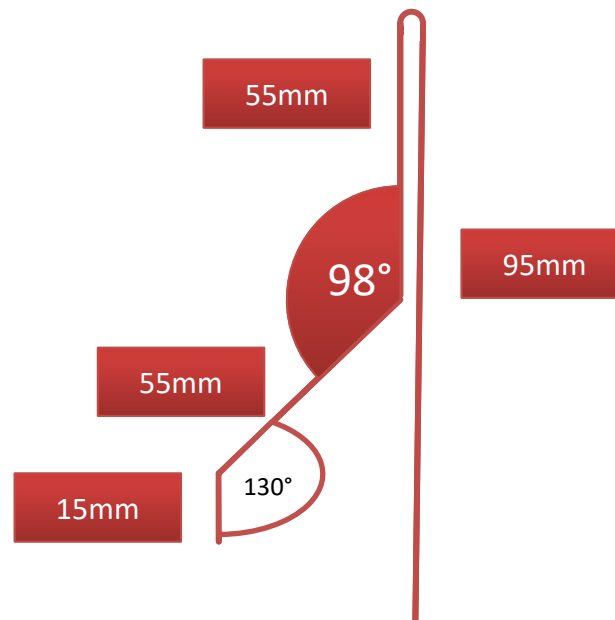

Délka 4150 mm

RŠ 130mm

Délka 3255 mm

RŠ 220mm