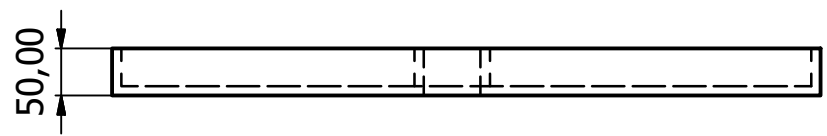

Kreslil Radim Grimm	Kontroloval	Schválil - dne	Datum	Datum 27.06.2020	
			Skříň pod umyvadlo		
			Sestava_komoda	Vydání 1	List 5/5