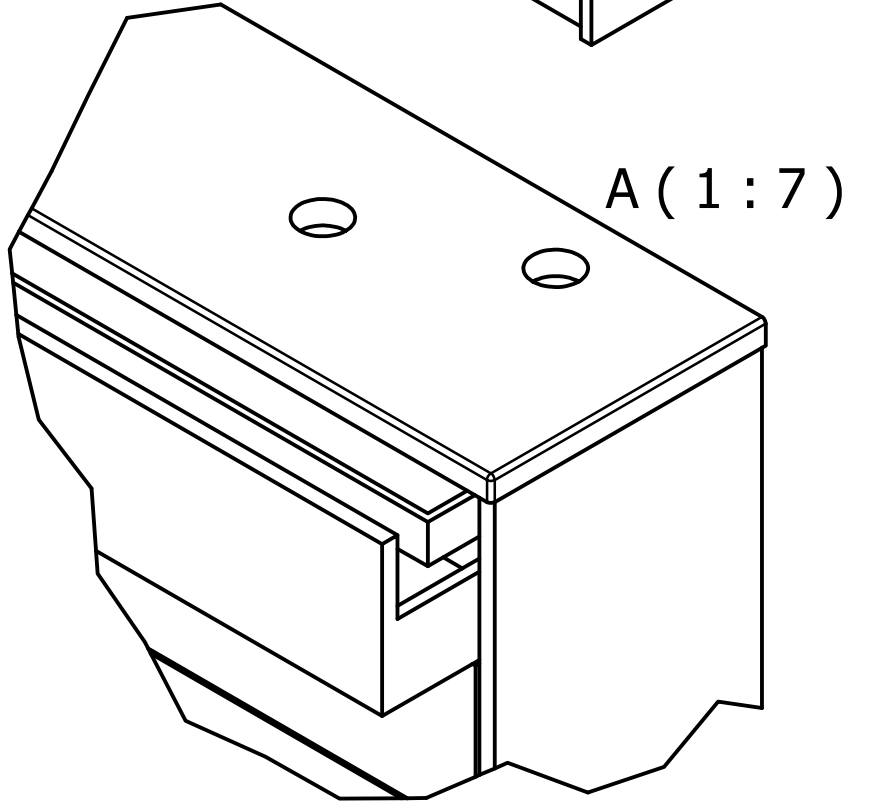

Kreslil Radim Grimm	Kontroloval	Schválil - dne	Datum	Datum	
			Skříň pod umyvadlo		
Sestava_komoda			Vydání 1	List 3 / 5	

Skříň pod umyvadlo

Skříňka je vybavena celkem čtyřmi šuplíky, kdy viditelné jsou jen tři z nich. Horní deska obsahuje 2 otvory na napojení umyvadla a baterie. Šuplíky musí být vysunutelné minimálně na 80% šířky. Spodní šuplík bude obsahovat čisticí prostředky. Musí mít vyšší nosnost.

Kreslil Radim Grimm	Kontroloval	Schválil - dne	Datum	Datum 27.06.2020	
				Skříň pod umyvadlo	
				Vydání 1	List 4/5

A - Skrytý šuplík uvnitř šuplíku B

B - První šuplík shora

C - Prostřední šuplík

C - Spodní zátěžový šuplík