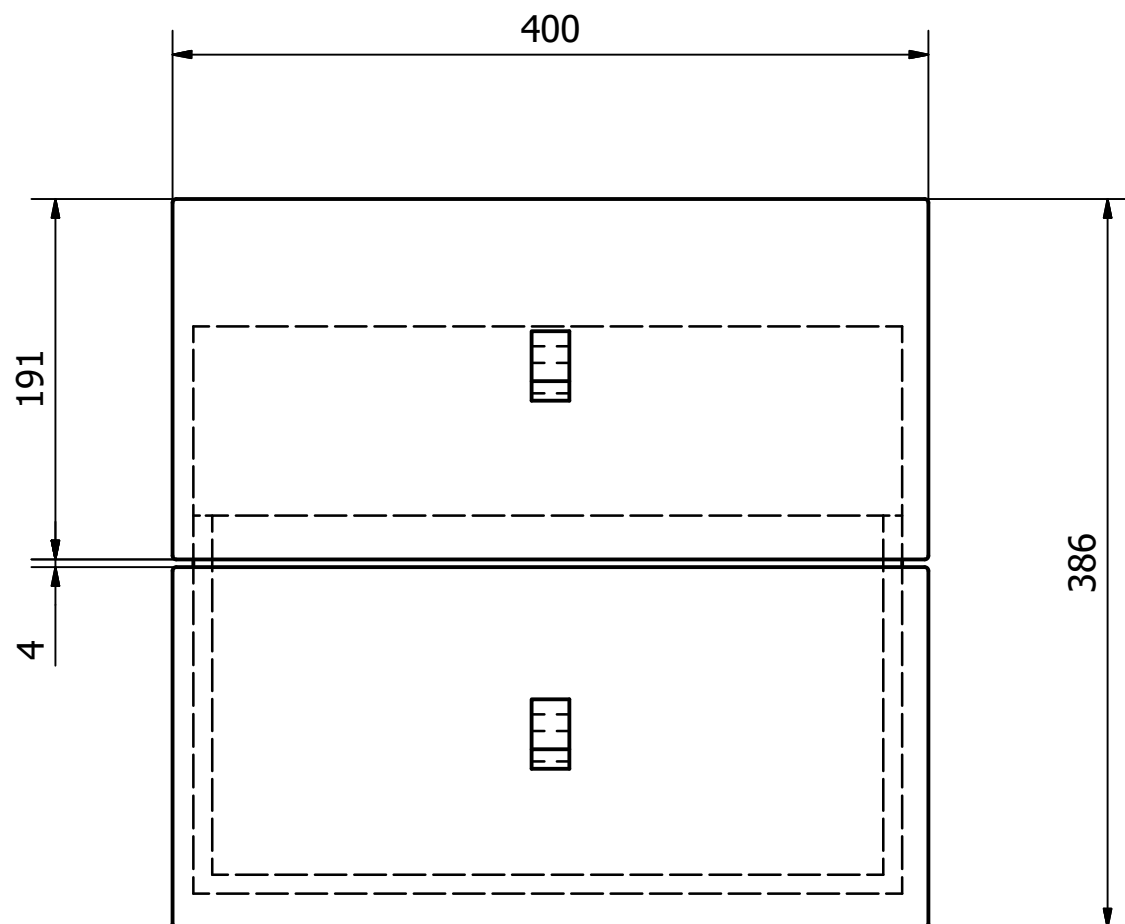

Sestava komody

Sestava komody se stává ze komody samotné, stojiny (B) a pracovní desky. Pracovní deska je demontovatelná. Stojina s deskou a komodou vytvářejí prostor pro pračku. Stojina má menší hloubku z důvodu zapojení vody a odpadu. Deska musí mít nosnost minimálně 30kg. Bude sloužit i jako přebalovací pult.

Kreslil Radim Grimm	Kontroloval	Schválil - dne	Datum	Datum	
				27.06.2020	
			Skříň pod umyvadlo		
			Sestava_komoda	Vydání 1	List 1/5

Dvojitý šuplík pro komodu

Užší šuplíky jsou stejné, oba dvojité. Vrchní slouží na prádlo. Spodní šuplík bude využíván na uskladnění pracích prostředků, proto musí mít vyšší nosnost. Při plném zatížení až 15 kg. Oba šuplíky musí být aspoň z 80% vysunovatelné tak, aby mohly být využity v plném rozsahu.

Kreslil Radim Grimm	Kontroloval	Schválil - dne	Datum	Datum	
			Skříň pod umyvadlo		
Sestava_komoda			Vydání 1	List 3 / 5	

Skříň pod umyvadlo

Skříňka je vybavena celkem čtyřmi šuplíky, kdy viditelné jsou jen tři z nich. Horní deska obsahuje 2 otvory na napojení umyvadla a baterie. Šuplíky musí být vysunutelné minimálně na 80% šířky. Spodní šuplík bude obsahovat čisticí prostředky. Musí mít vyšší nosnost.