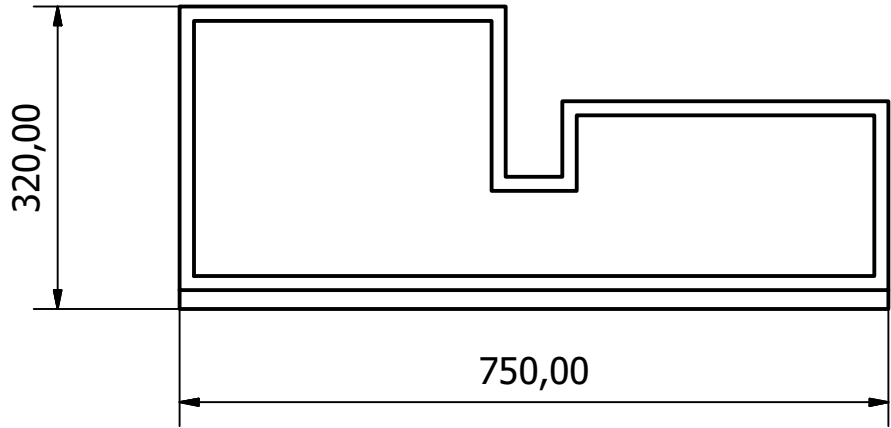

C - Spodní zátěžový šuplík