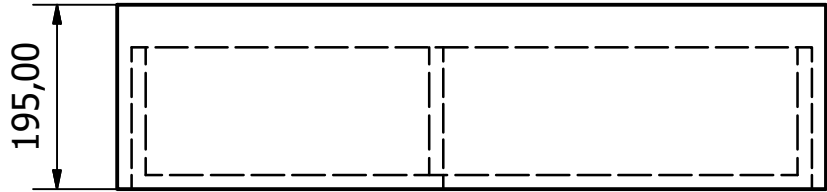

Sestava komody

Sestava komody se stává ze komody samotné, stojiny (B) a pracovní desky. Pracovní deska je demontovatelná. Stojina s deskou a komodou vytvářejí prostor pro pračku. Stojina má menší hloubku z důvodu zapojení vody a odpadu. Deska musí mít nosnost minimálně 30kg. Bude sloužit i jako přebalovací pult.

Kreslil Radim Grimm	Kontroloval	Schválil - dne	Datum	Datum	
			Skříň pod umyvadlo		
Sestava_komoda			Vydání 1	List 3 / 5	

Skříň pod umyvadlo

Skříňka je vybavena celkem čtyřmi šuplíky, kdy viditelné jsou jen tři z nich. Horní deska obsahuje 2 otvory na napojení umyvadla a baterie. Šuplíky musí být vysunutelné minimálně na 80% šířky. Spodní šuplík bude obsahovat čisticí prostředky. Musí mít vyšší nosnost.

Kreslil Radim Grimm	Kontroloval	Schválil - dne	Datum	Datum 27.06.2020	
				Skříň pod umyvadlo	
				Vydání 1	List 4/5

A - Skrytý šuplík uvnitř šuplíku B

B - První šuplík shora

C - Prostřední šuplík

C - Spodní zátěžový šuplík