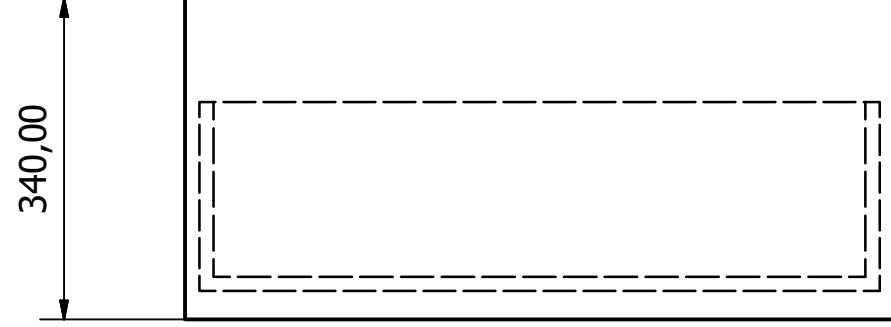

Kreslil Radim Grimm	Kontroloval	Schválil - dne	Datum	Datum	
			Skříň pod umyvadlo		
Sestava_komoda			Vydání 1	List 3 / 5	

Skříň pod umyvadlo

Skříňka je vybavena celkem čtyřmi šuplíky, kdy viditelné jsou jen tři z nich. Horní deska obsahuje 2 otvory na napojení umyvadla a baterie. Šuplíky musí být vysunutelné minimálně na 80% šířky. Spodní šuplík bude obsahovat čisticí prostředky. Musí mít vyšší nosnost.

Kreslil Radim Grimm	Kontroloval	Schválil - dne	Datum	Datum 27.06.2020	
				Skříň pod umyvadlo	
				Vydání 1	List 4/5

A - Skrytý šuplík uvnitř šuplíku B

B - První šuplík shora

C - Prostřední šuplík

C - Spodní zátěžový šuplík