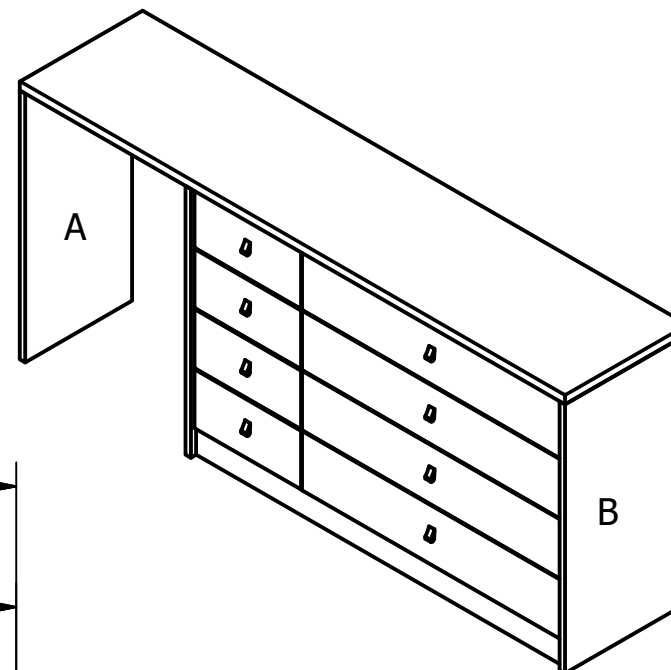

Sestava komody

Sestava komody se stává ze komody samotné, stojiny (B) a pracovní desky. Pracovní deska je demontovatelná. Stojina s deskou a komodou vytvářejí prostor pro pračku. Stojina má menší hloubku z důvodu zapojení vody a odpadu. Deska musí mít nosnost minimálně 30kg. Bude sloužit i jako přebalovací pult.

Kreslil Radim Grimm	Kontroloval	Schválil - dne	Datum	Datum	
				27.06.2020	
			Skříň pod umyvadlo		
			Sestava_komoda	Vydání 1	List 1/5

Dvojitý šuplík pro komodu

Užší šuplíky jsou stejné, oba dvojité. Vrchní slouží na prádlo. Spodní šuplík bude využíván na uskladnění pracích prostředků, proto musí mít vyšší nosnost. Při plném zatížení až 15 kg. Oba šuplíky musí být aspoň z 80% vysunovatelné tak, aby mohly být využity v plném rozsahu.

Kreslil Radim Grimm	Kontroloval	Schválil - dne	Datum	Datum	
			Skříň pod umyvadlo		
Sestava_komoda			Vydání 1	List 2 / 5	

Jednoduchý dlouhý šuplík pro komodu

Dlouhé šuplíky slouží na prádlo. Všechny šuplíky musí být minimálně z 80% vysunovatelné, aby bylo možné pohodlně využít celou jejich hloubku.

Kreslil Radim Grimm	Kontroloval	Schválil - dne	Datum	Datum	
			Skříň pod umyvadlo		
Sestava_komoda			Vydání 1	List 3 / 5	

Skříň pod umyvadlo

Skříňka je vybavena celkem čtyřmi šuplíky, kdy viditelné jsou jen tři z nich. Horní deska obsahuje 2 otvory na napojení umyvadla a baterie. Šuplíky musí být vysunutelné minimálně na 80% šířky. Spodní šuplík bude obsahovat čisticí prostředky. Musí mít vyšší nosnost.