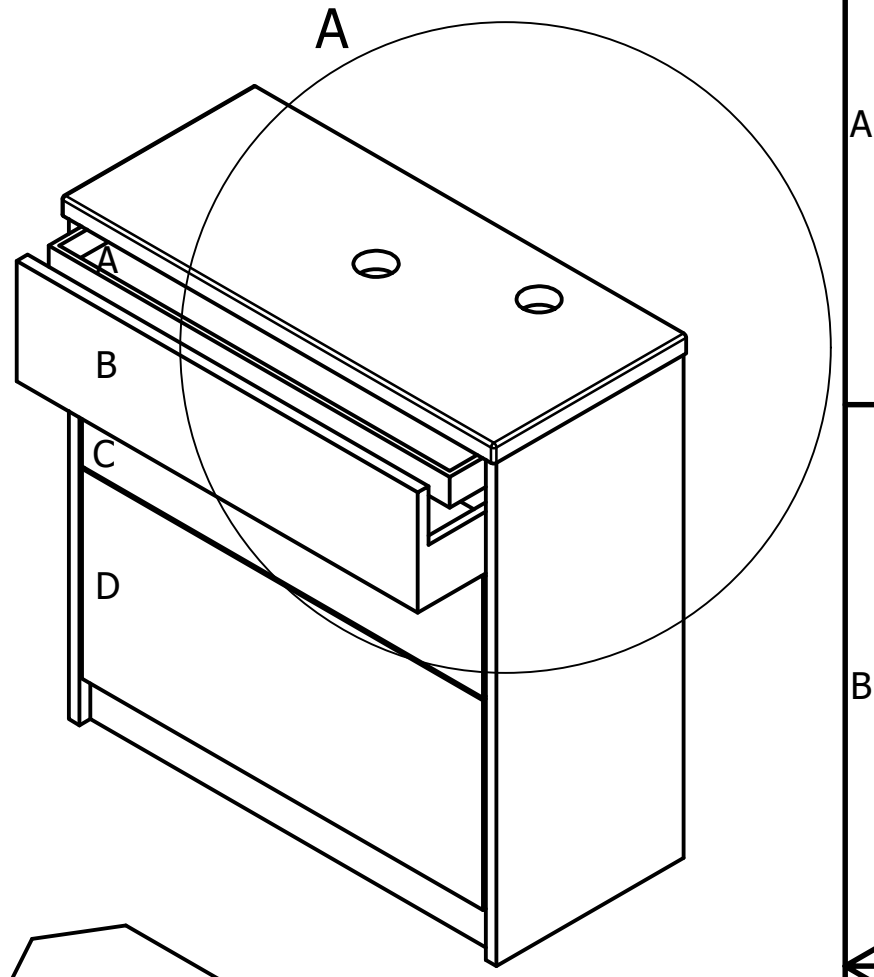

Kreslil Radim Grimm	Kontroloval	Schválil - dne	Datum	Datum 27.06.2020	
			Skříň pod umyvadlo		
			Sestava_komoda	Vydání 1	List 5/5