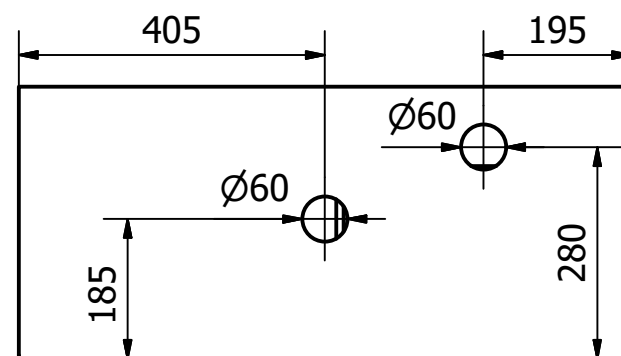

Kreslil Radim Grimm	Kontroloval	Schválil - dne	Datum	Datum	
			Skříň pod umyvadlo		
Sestava_komoda			Vydání 1	List 3 / 5	

Skříň pod umyvadlo

Skříňka je vybavena celkem čtyřmi šuplíky, kdy viditelné jsou jen tři z nich. Horní deska obsahuje 2 otvory na napojení umyvadla a baterie. Šuplíky musí být vysunutelné minimálně na 80% šířky. Spodní šuplík bude obsahovat čisticí prostředky. Musí mít vyšší nosnost.