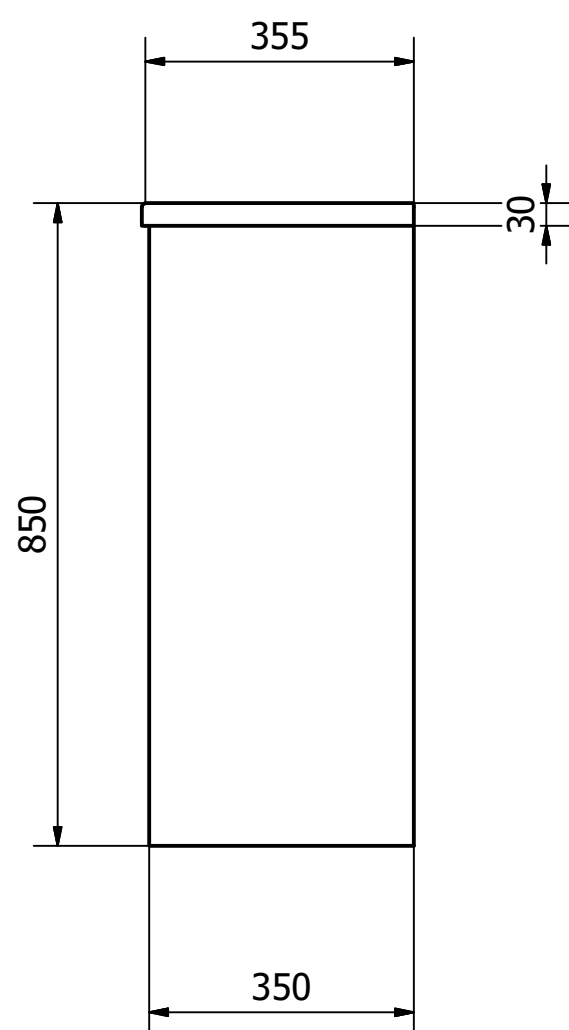

Sestava komody

Sestava komody se stává ze komody samotné, stojiny (B) a pracovní desky. Pracovní deska je demontovatelná. Stojina s deskou a komodou vytvářejí prostor pro pračku. Stojina má menší hloubku z důvodu zapojení vody a odpadu. Deska musí mít nosnost minimálně 30kg. Bude sloužit i jako přebalovací pult.

Kreslil Radim Grimm	Kontroloval	Schválil - dne	Datum	Datum	
			Skříň pod umyvadlo		
Sestava_komoda			Vydání 1	List 3 / 5	

Skříň pod umyvadlo

Skříňka je vybavena celkem čtyřmi šuplíky, kdy viditelné jsou jen tři z nich. Horní deska obsahuje 2 otvory na napojení umyvadla a baterie. Šuplíky musí být vysunutelné minimálně na 80% šířky. Spodní šuplík bude obsahovat čisticí prostředky. Musí mít vyšší nosnost.