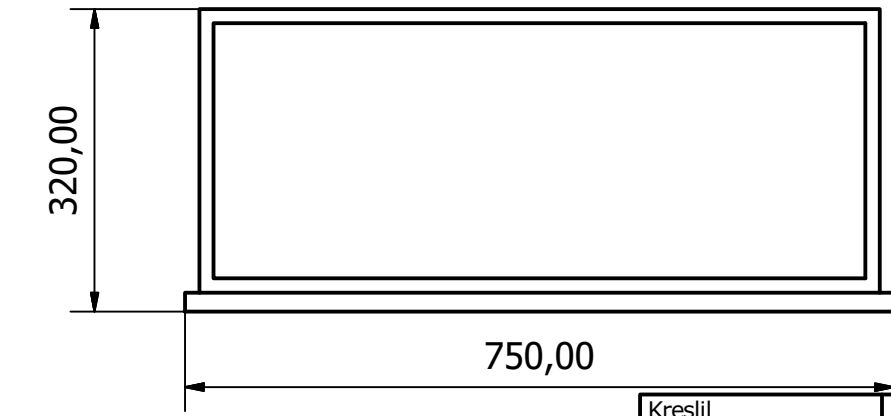

Kreslil Radim Grimm	Kontroloval	Schválil - dne	Datum	Datum 27.06.2020	
			Skříň pod umyvadlo		
			Sestava_komoda	Vydání 1	List 5/5