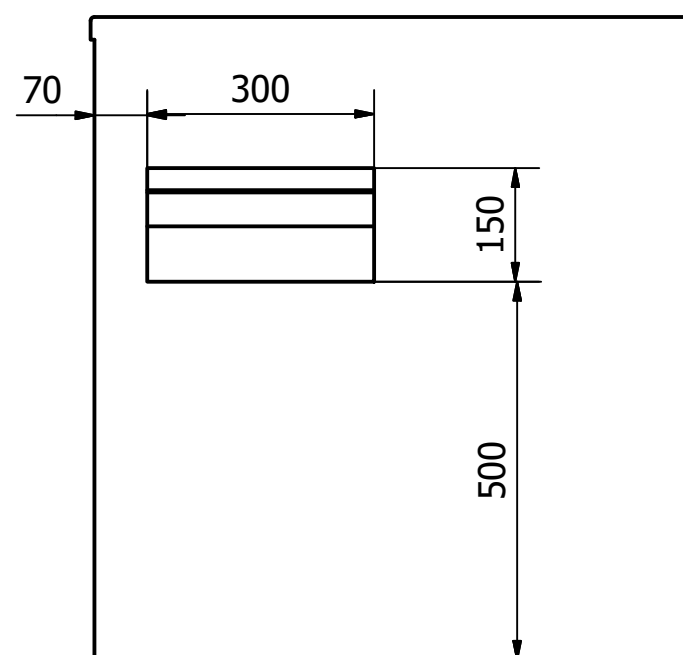

Sestava komody

Sestava komody se stává ze komody samotné, stojiny (B) a pracovní desky. Pracovní deska je demontovatelná. Stojina s deskou a komodou vytvářejí prostor pro pračku. Stojina má menší hloubku z důvodu zapojení vody a odpadu. Deska musí mít nosnost minimálně 30kg. Bude sloužit i jako přebalovací pult.

Kreslil Radim Grimm	Kontroloval	Schválil - dne	Datum	Datum	
			Skříň pod umyvadlo		
Sestava_komoda			Vydání 1	List 3 / 5	

Skříň pod umyvadlo

Skříňka je vybavena celkem čtyřmi šuplíky, kdy viditelné jsou jen tři z nich. Horní deska obsahuje 2 otvory na napojení umyvadla a baterie. Šuplíky musí být vysunutelné minimálně na 80% šířky. Spodní šuplík bude obsahovat čisticí prostředky. Musí mít vyšší nosnost.