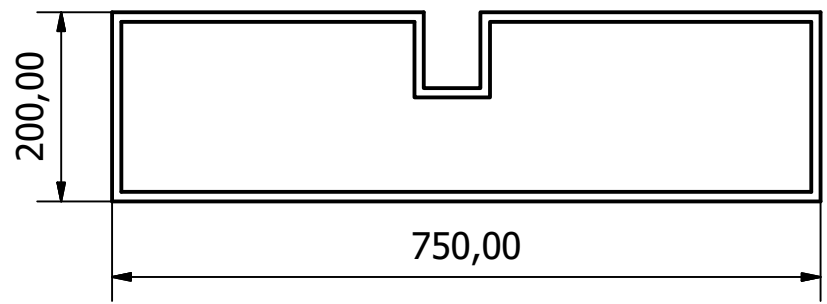

Kreslil Radim Grimm	Kontroloval	Schválil - dne	Datum	Datum 27.06.2020	
			Skříň pod umyvadlo		
			Sestava_komoda	Vydání 1	List 5/5