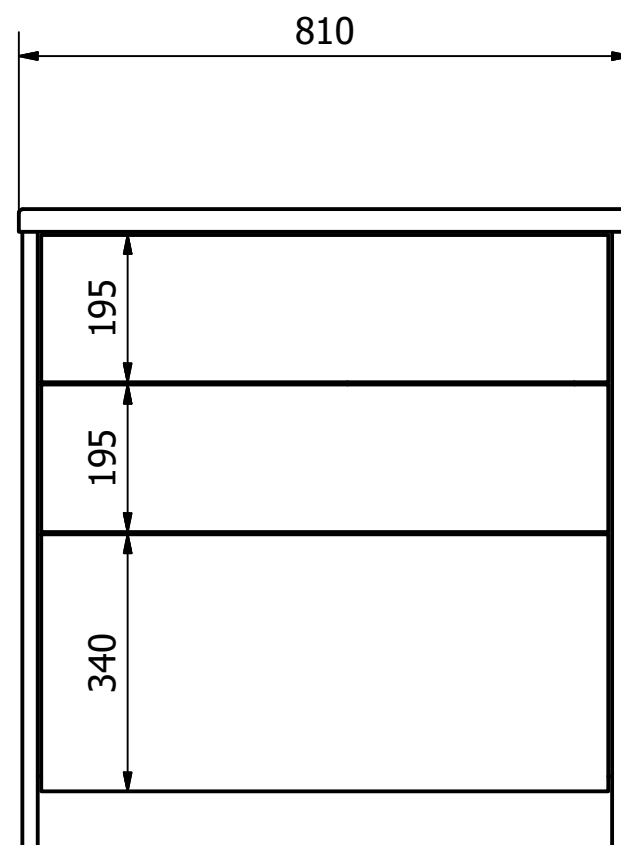

Sestava komody

Sestava komody se stává ze komody samotné, stojiny (B) a pracovní desky. Pracovní deska je demontovatelná. Stojina s deskou a komodou vytvářejí prostor pro pračku. Stojina má menší hloubku z důvodu zapojení vody a odpadu. Deska musí mít nosnost minimálně 30kg. Bude sloužit i jako přebalovací pult.

Kreslil Radim Grimm	Kontroloval	Schválil - dne	Datum	Datum	
			Skříň pod umyvadlo		
Sestava_komoda			Vydání 1	List 3 / 5	

Skříň pod umyvadlo

Skříňka je vybavena celkem čtyřmi šuplíky, kdy viditelné jsou jen tři z nich. Horní deska obsahuje 2 otvory na napojení umyvadla a baterie. Šuplíky musí být vysunutelné minimálně na 80% šířky. Spodní šuplík bude obsahovat čisticí prostředky. Musí mít vyšší nosnost.