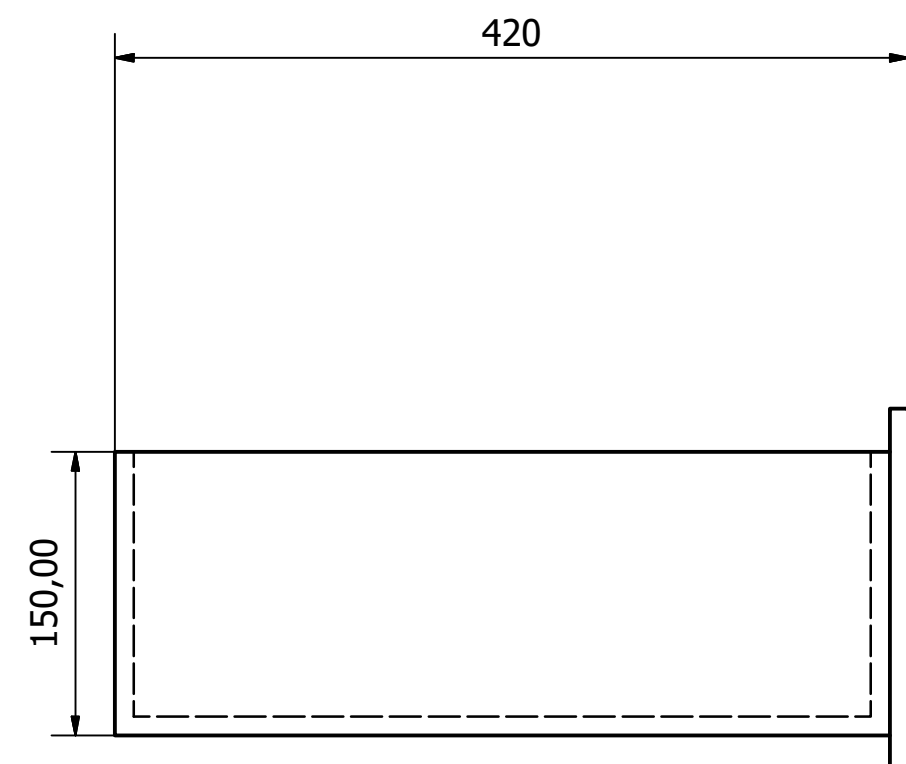

Jednoduchý dlouhý šuplík pro komodu

Dlouhé šuplíky slouží na prádlo. Všechny šuplíky musí být minimálně z 80% vysunovatelné, aby bylo možné pohodlně využít celou jejich hloubku.

Kreslil Radim Grimm	Kontroloval	Schválil - dne	Datum	Datum	
			Skříň pod umyvadlo		
Sestava_komoda			Vydání 1	List 3 / 5