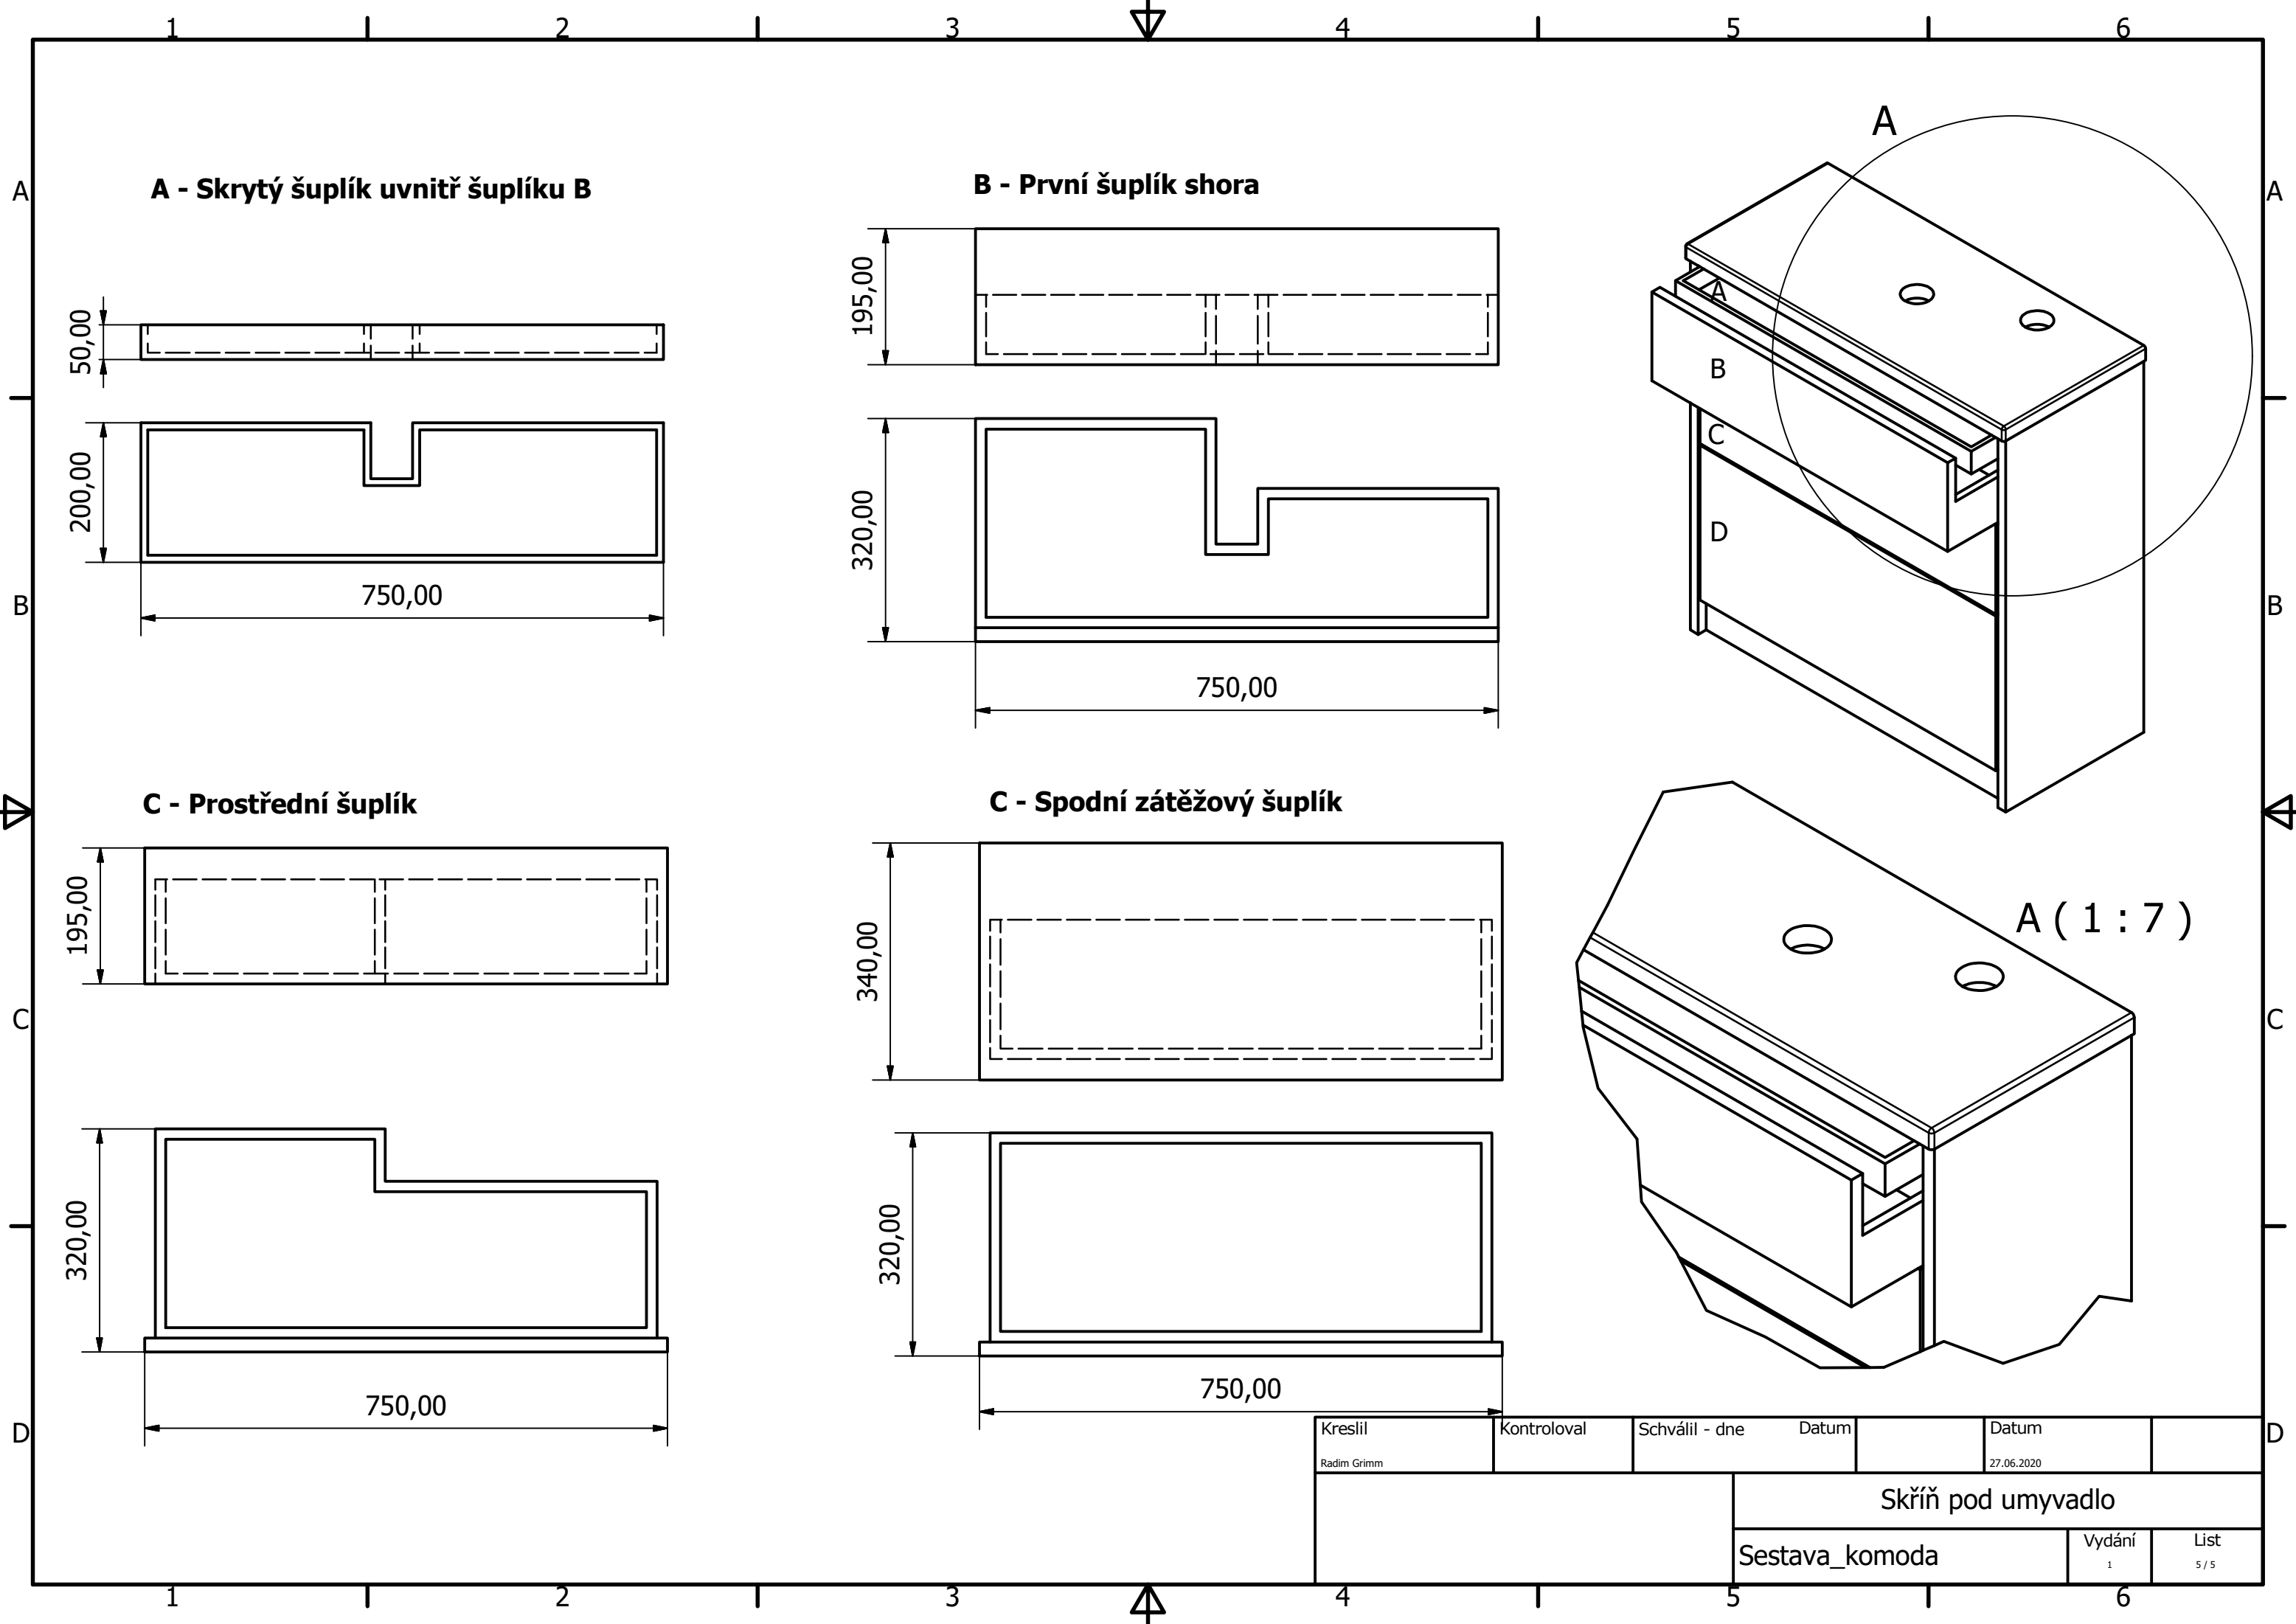

A - Skrytý šuplík uvnitř šuplíku B