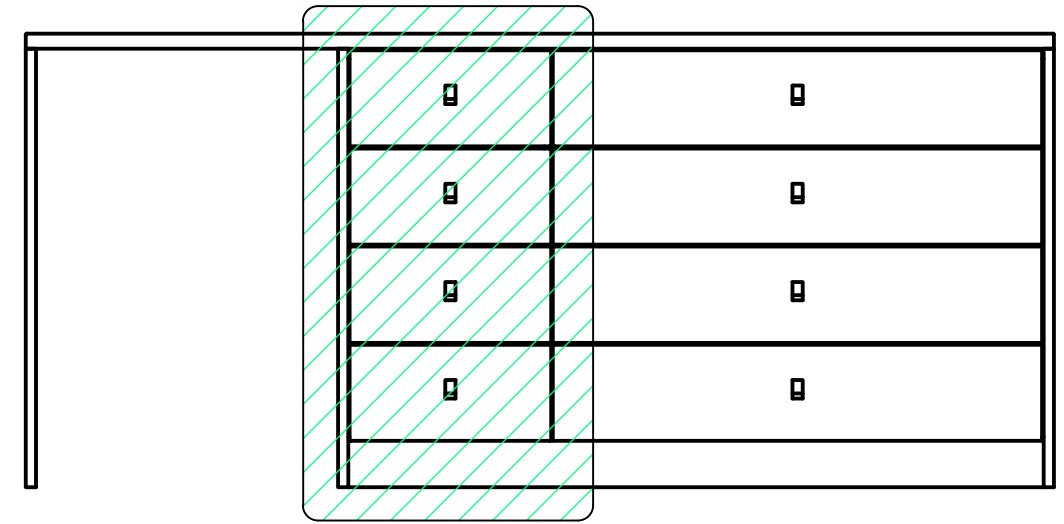

Sestava komody

Sestava komody se stává ze komody samotné, stojiny (B) a pracovní desky. Pracovní deska je demontovatelná. Stojina s deskou a komodou vytvářejí prostor pro pračku. Stojina má menší hloubku z důvodu zapojení vody a odpadu. Deska musí mít nosnost minimálně 30kg. Bude sloužit i jako přebalovací pult.

Kreslil Radim Grimm	Kontroloval	Schválil - dne	Datum	Datum	
				27.06.2020	
			Skříň pod umyvadlo		
			Sestava_komoda	Vydání 1	List 1/5

Dvojitý šuplík pro komodu

Užší šuplíky jsou stejné, oba dvojité. Vrchní slouží na prádlo. Spodní šuplík bude využíván na uskladnění pracích prostředků, proto musí mít vyšší nosnost. Při plném zatížení až 15 kg. Oba šuplíky musí být aspoň z 80% vysunovatelné tak, aby mohly být využity v plném rozsahu.

Kreslil Radim Grimm	Kontroloval	Schválil - dne	Datum	Datum	
			Skříň pod umyvadlo		
Sestava_komoda			Vydání 1	List 2 / 5	

Jednoduchý dlouhý šuplík pro komodu

Dlouhé šuplíky slouží na prádlo. Všechny šuplíky musí být minimálně z 80% vysunovatelné, aby bylo možné pohodlně využít celou jejich hloubku.

Kreslil Radim Grimm	Kontroloval	Schválil - dne	Datum	Datum	
			Skříň pod umyvadlo		
Sestava_komoda			Vydání 1	List 3 / 5	

Skříň pod umyvadlo

Skříňka je vybavena celkem čtyřmi šuplíky, kdy viditelné jsou jen tři z nich. Horní deska obsahuje 2 otvory na napojení umyvadla a baterie. Šuplíky musí být vysunutelné minimálně na 80% šířky. Spodní šuplík bude obsahovat čisticí prostředky. Musí mít vyšší nosnost.