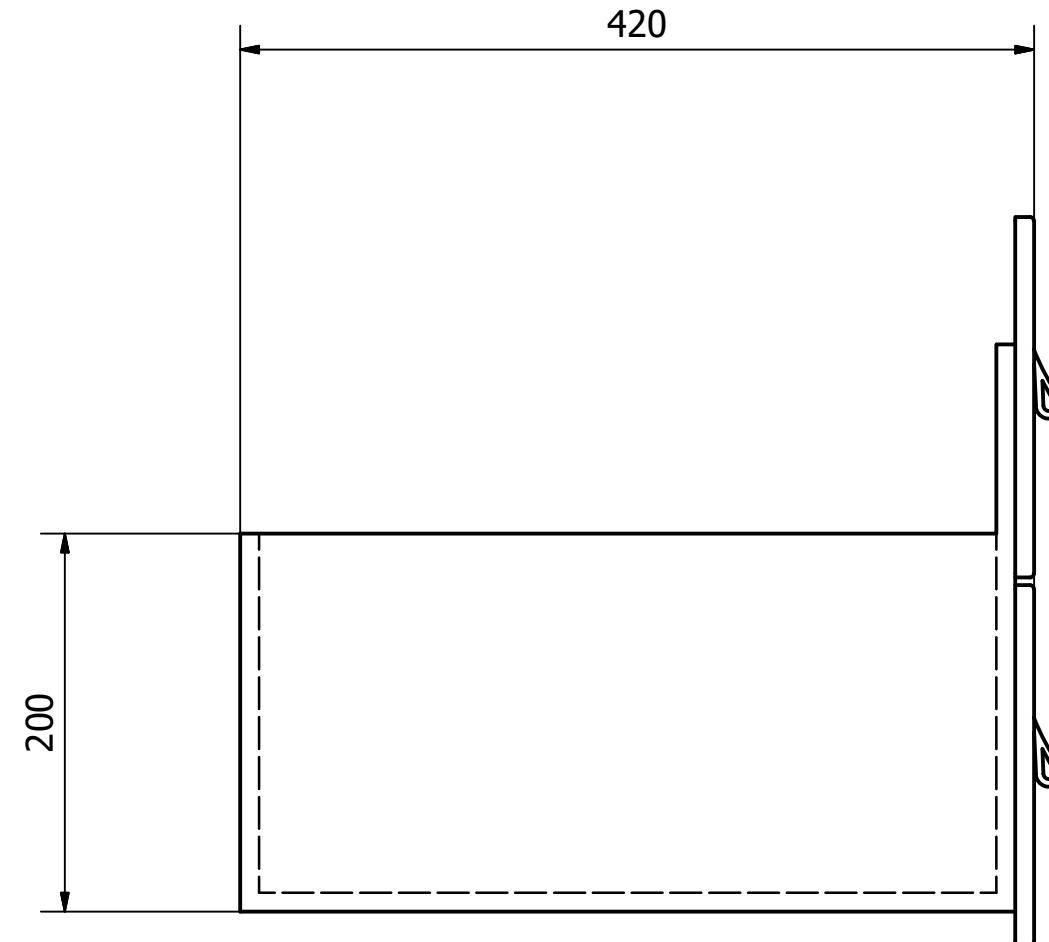

Sestava komody

Sestava komody se stává ze komody samotné, stojiny (B) a pracovní desky. Pracovní deska je demontovatelná. Stojina s deskou a komodou vytvářejí prostor pro pračku. Stojina má menší hloubku z důvodu zapojení vody a odpadu. Deska musí mít nosnost minimálně 30kg. Bude sloužit i jako přebalovací pult.

Kreslil Radim Grimm	Kontroloval	Schválil - dne	Datum	Datum	
				27.06.2020	
			Skříň pod umyvadlo		
			Sestava_komoda	Vydání 1	List 1/5

Dvojitý šuplík pro komodu

Užší šuplíky jsou stejné, oba dvojité. Vrchní slouží na prádlo. Spodní šuplík bude využíván na uskladnění pracích prostředků, proto musí mít vyšší nosnost. Při plném zatížení až 15 kg. Oba šuplíky musí být aspoň z 80% vysunovatelné tak, aby mohly být využity v plném rozsahu.