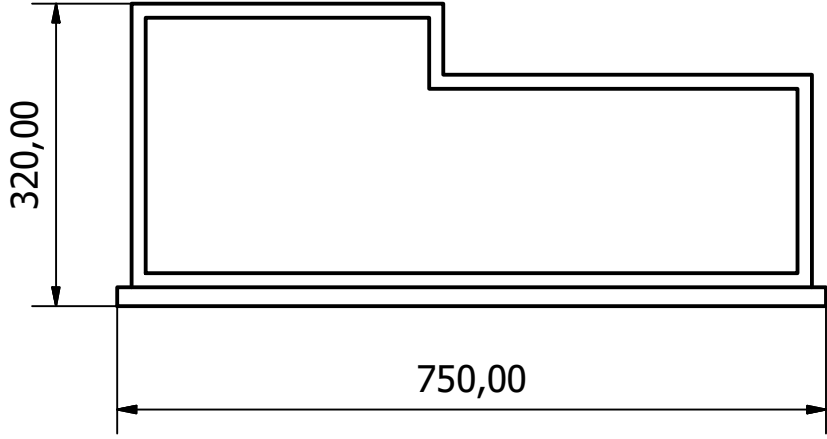

Sestava komody

Sestava komody se stává ze komody samotné, stojiny (B) a pracovní desky. Pracovní deska je demontovatelná. Stojina s deskou a komodou vytvářejí prostor pro pračku. Stojina má menší hloubku z důvodu zapojení vody a odpadu. Deska musí mít nosnost minimálně 30kg. Bude sloužit i jako přebalovací pult.

Kreslil Radim Grimm	Kontroloval	Schválil - dne	Datum	Datum	
			Skříň pod umyvadlo		
Sestava_komoda			Vydání 1	List 3 / 5	

Skříň pod umyvadlo

Skříňka je vybavena celkem čtyřmi šuplíky, kdy viditelné jsou jen tři z nich. Horní deska obsahuje 2 otvory na napojení umyvadla a baterie. Šuplíky musí být vysunutelné minimálně na 80% šířky. Spodní šuplík bude obsahovat čisticí prostředky. Musí mít vyšší nosnost.

Kreslil Radim Grimm	Kontroloval	Schválil - dne	Datum	Datum 27.06.2020	
				Skříň pod umyvadlo	
				Vydání 1	List 4/5

A - Skrytý šuplík uvnitř šuplíku B

B - První šuplík shora

C - Prostřední šuplík

C - Spodní zátěžový šuplík