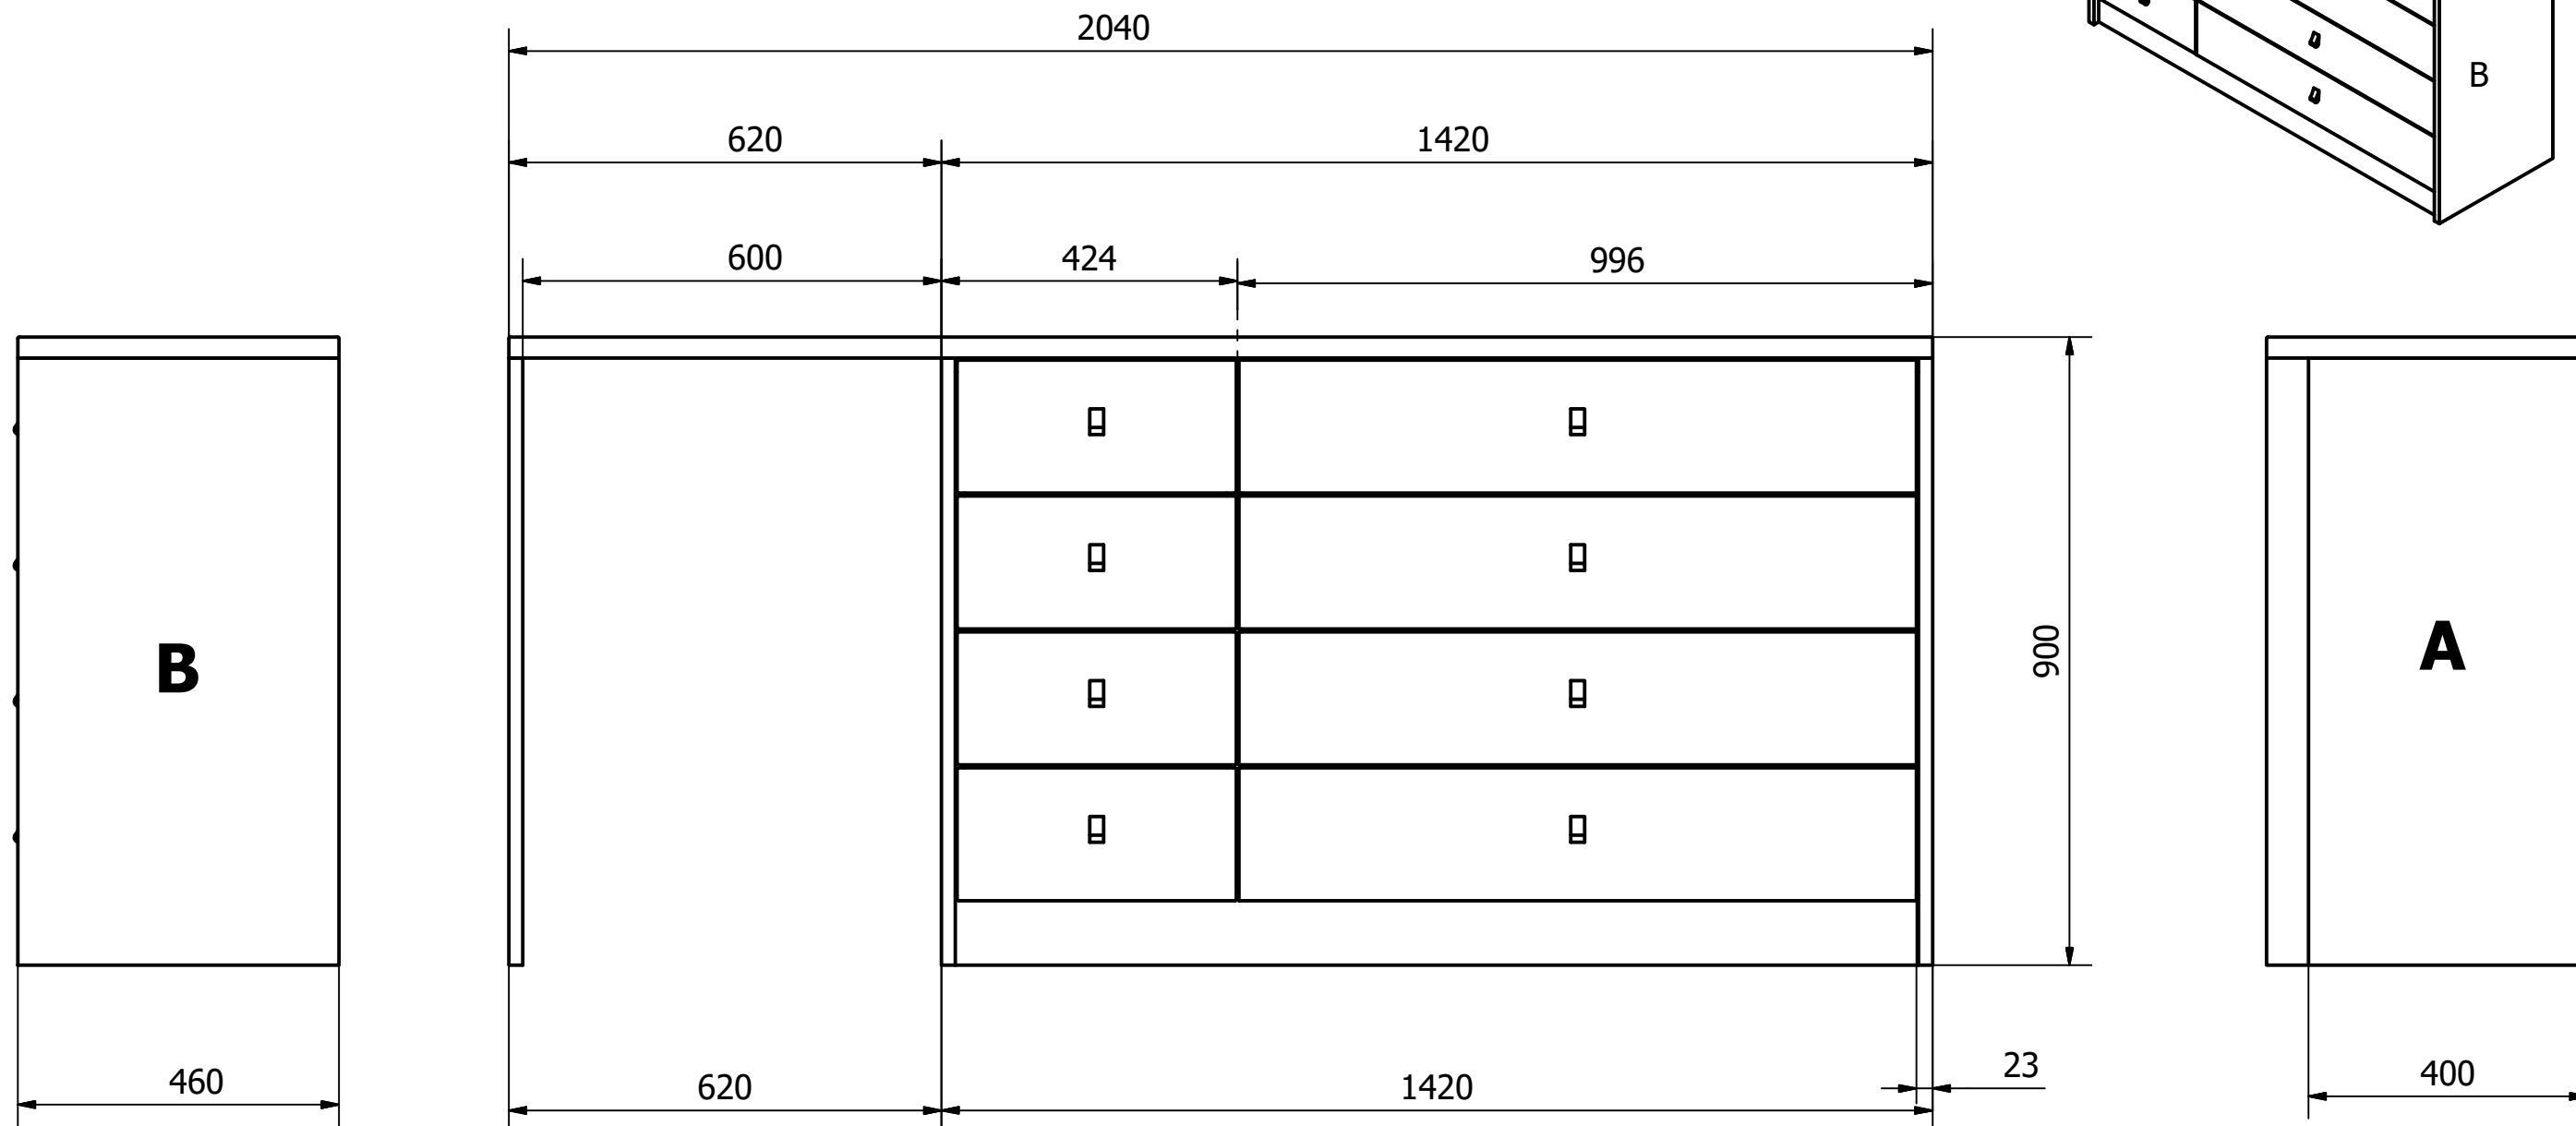

Sestava komody

Sestava komody se stává ze komody samotné, stojiny (B) a pracovní desky. Pracovní deska je demontovatelná. Stojina s deskou a komodou vytvářejí prostor pro pračku. Stojina má menší hloubku z důvodu zapojení vody a odpadu. Deska musí mít nosnost minimálně 30kg. Bude sloužit i jako přebalovací pult.

Kreslil Radim Grimm	Kontroloval	Schválil - dne	Datum	Datum	
				27.06.2020	
			Skříň pod umyvadlo		
			Sestava_komoda	Vydání 1	List 1/5

Dvojitý šuplík pro komodu

Užší šuplíky jsou stejné, oba dvojité. Vrchní slouží na prádlo. Spodní šuplík bude využíván na uskladnění pracích prostředků, proto musí mít vyšší nosnost. Při plném zatížení až 15 kg. Oba šuplíky musí být aspoň z 80% vysunovatelné tak, aby mohly být využity v plném rozsahu.

Kreslil Radim Grimm	Kontroloval	Schválil - dne	Datum	Datum	
			Skříň pod umyvadlo		
Sestava_komoda			Vydání 1	List 3 / 5	

Skříň pod umyvadlo

Skříňka je vybavena celkem čtyřmi šuplíky, kdy viditelné jsou jen tři z nich. Horní deska obsahuje 2 otvory na napojení umyvadla a baterie. Šuplíky musí být vysunutelné minimálně na 80% šířky. Spodní šuplík bude obsahovat čisticí prostředky. Musí mít vyšší nosnost.