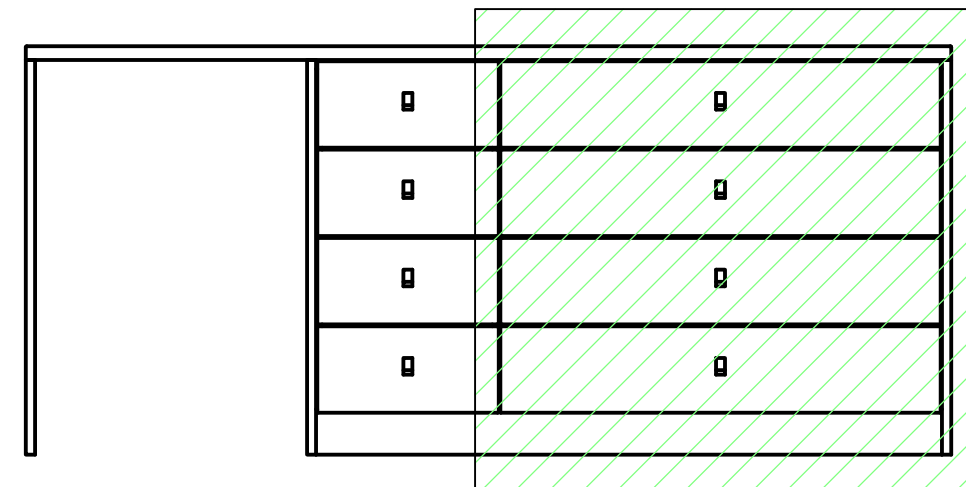

Sestava komody

Sestava komody se stává ze komody samotné, stojiny (B) a pracovní desky. Pracovní deska je demontovatelná. Stojina s deskou a komodou vytvářejí prostor pro pračku. Stojina má menší hloubku z důvodu zapojení vody a odpadu. Deska musí mít nosnost minimálně 30kg. Bude sloužit i jako přebalovací pult.

Kreslil Radim Grimm	Kontroloval	Schválil - dne	Datum	Datum	
				27.06.2020	
			Skříň pod umyvadlo		
			Sestava_komoda	Vydání 1	List 1/5

Dvojitý šuplík pro komodu

Užší šuplíky jsou stejné, oba dvojité. Vrchní slouží na prádlo. Spodní šuplík bude využíván na uskladnění pracích prostředků, proto musí mít vyšší nosnost. Při plném zatížení až 15 kg. Oba šuplíky musí být aspoň z 80% vysunovatelné tak, aby mohly být využity v plném rozsahu.

Kreslil Radim Grimm	Kontroloval	Schválil - dne	Datum	Datum	
			Skříň pod umyvadlo		
Sestava_komoda			Vydání 1	List 2 / 5	

Jednoduchý dlouhý šuplík pro komodu

Dlouhé šuplíky slouží na prádlo. Všechny šuplíky musí být minimálně z 80% vysunovatelné, aby bylo možné pohodlně využít celou jejich hloubku.

Kreslil Radim Grimm	Kontroloval	Schválil - dne	Datum	Datum	
			Skříň pod umyvadlo		
Sestava_komoda			Vydání 1	List 3 / 5	

Skříň pod umyvadlo

Skříňka je vybavena celkem čtyřmi šuplíky, kdy viditelné jsou jen tři z nich. Horní deska obsahuje 2 otvory na napojení umyvadla a baterie. Šuplíky musí být vysunutelné minimálně na 80% šířky. Spodní šuplík bude obsahovat čisticí prostředky. Musí mít vyšší nosnost.