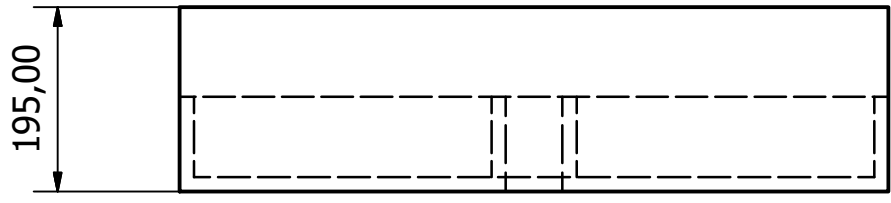

B - První šuplík shora